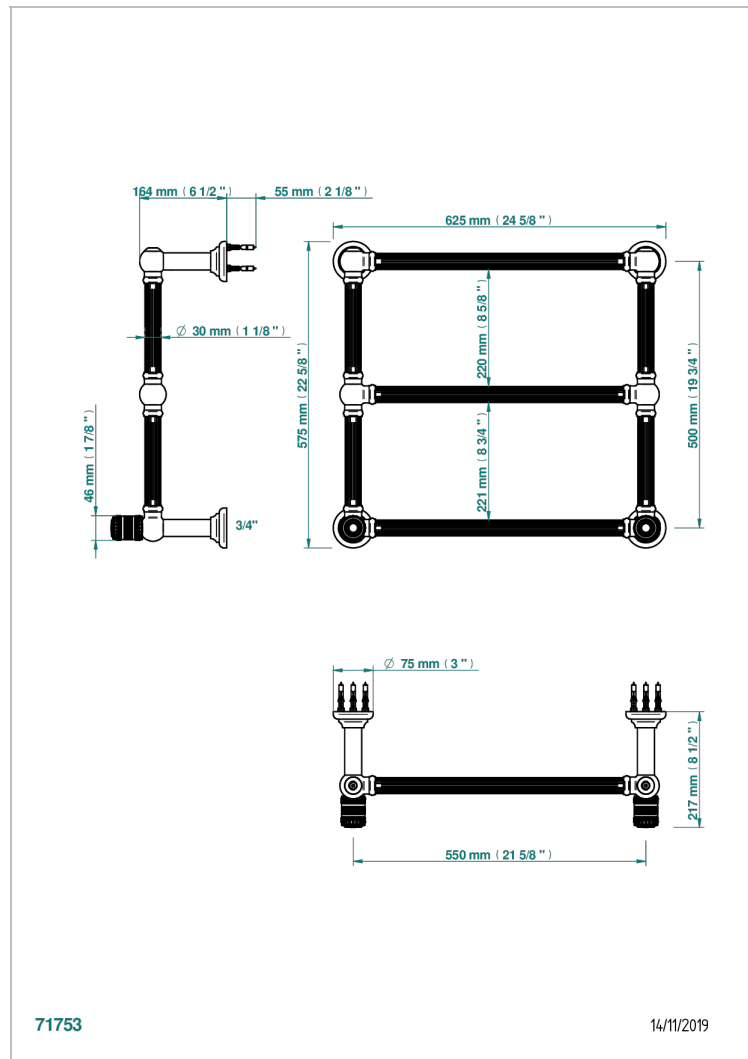

# MONTE CARLO - SCHWARZES PORZELLAN, GOLD

U8B-TWF3H2

Traditionell, Handtuchwärmer, Warmwasser, kanneliertes Rohr, 2 kollektionsspezifische Bedienungsriffe, 3 Stangen, 625 mm x 575 mm

## EIGENSCHAFTEN

- Monte Carlo - Schwarzes Porzellan, gold
- Traditionell, Handtuchwärmer, Warmwasser, kanneliertes Rohr, 2 kollektionsspezifische Bedienungsriffe, 3 Stangen, 625 mm x 575 mm

## TECHNISCHE DATEN

- Pression : 0,5 bars < P < 3 bars (recommandée)
- Pressure : 7.25 psi < P < 43.5 psi (advised)
- Température eau maximale conseillée : 60°C
- Maximum water temperature advised: 140°F
- Hauteur minimale au sol (maximum height from the ground) : 60 cm (24")
- Puissance / Power : 64W à Delta T 30