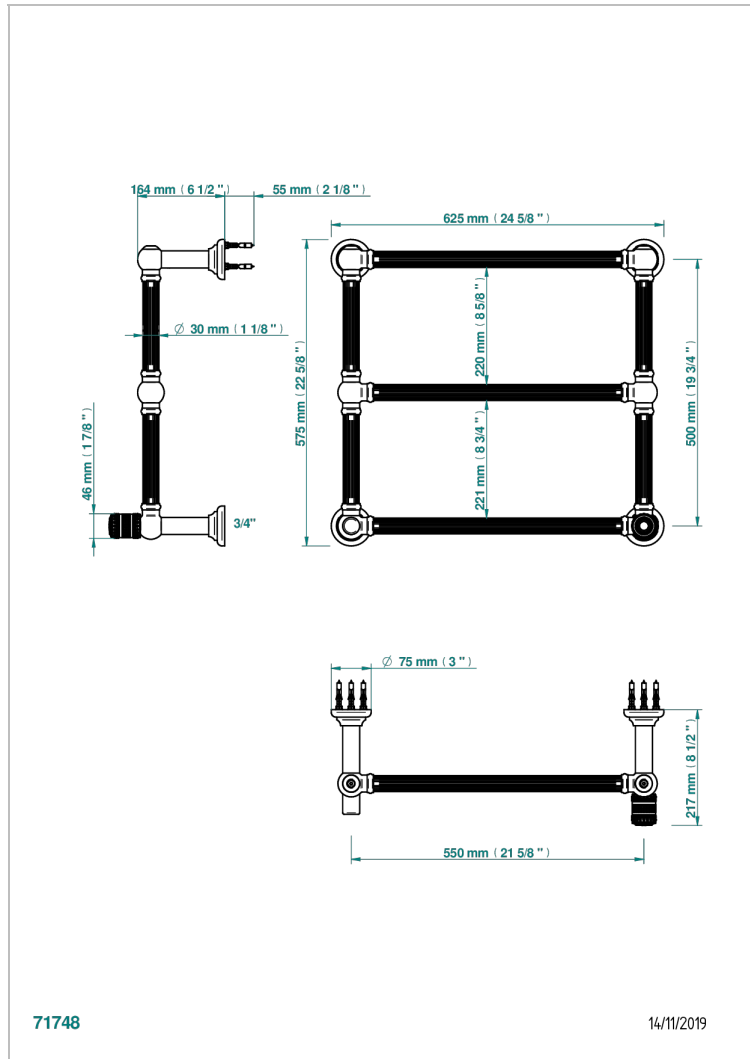

MONTE CARLO С ЗОЛОТЫМ ФАРФОРОМ

U8B-TWF3H1

THG[®]
PARIS

Полотенцесушитель Традиционный каннелированный, 3 перекладины, 625 мм x 575 мм, водяной, с 1 декоративной крестовой рукояткой

ХАРАКТЕРИСТИКИ

- Monte Carlo с золотым фарфором
- Полотенцесушитель Традиционный каннелированный, 3 перекладины, 625 мм x 575 мм, водяной, с 1 декоративной крестовой рукояткой

ТЕХНИЧЕСКИЕ ХАРАКТЕРИСТИКИ

- Pression : 0,5 bars < P < 3 bars (recommandée)
- Pressure : 7.25 psi < P < 43.5 psi (advised)
- Température eau maximale conseillée : 60°C
- Maximum water temperature advised: 140°F
- Hauteur minimale au sol (maximum height from the ground) : 60 cm (24")
- Puissance / Power : 64W à Delta T 30