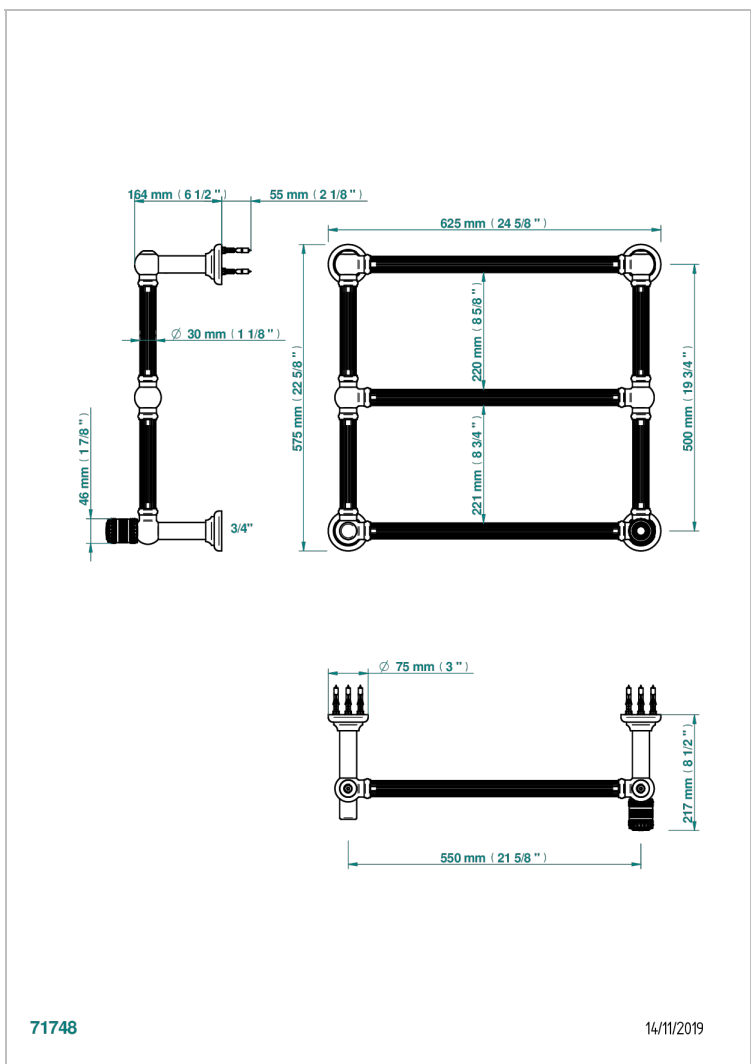

MONTE CARLO - SCHWARZES PORZELLAN, GOLD

U8B-TWF3H1

Traditionell, Handtuchwärmer, Warmwasser, kanneliertes Rohr, 1 kollektionsspezifischer Bedienungsriff, 3 Stangen, 625 mm x 575 mm

EIGENSCHAFTEN

- Monte Carlo - Schwarzes Porzellan, gold
- Traditionell, Handtuchwärmer, Warmwasser, kanneliertes Rohr, 1 kollektionsspezifischer Bedienungsriff, 3 Stangen, 625 mm x 575 mm

TECHNISCHE DATEN

- Pression : 0,5 bars < P < 3 bars (recommandée)
- Pressure : 7.25 psi < P < 43.5 psi (advised)
- Température eau maximale conseillée : 60°C
- Maximum water temperature advised: 140°F
- Hauteur minimale au sol (maximum height from the ground) : 60 cm (24")
- Puissance / Power : 64W à Delta T 30