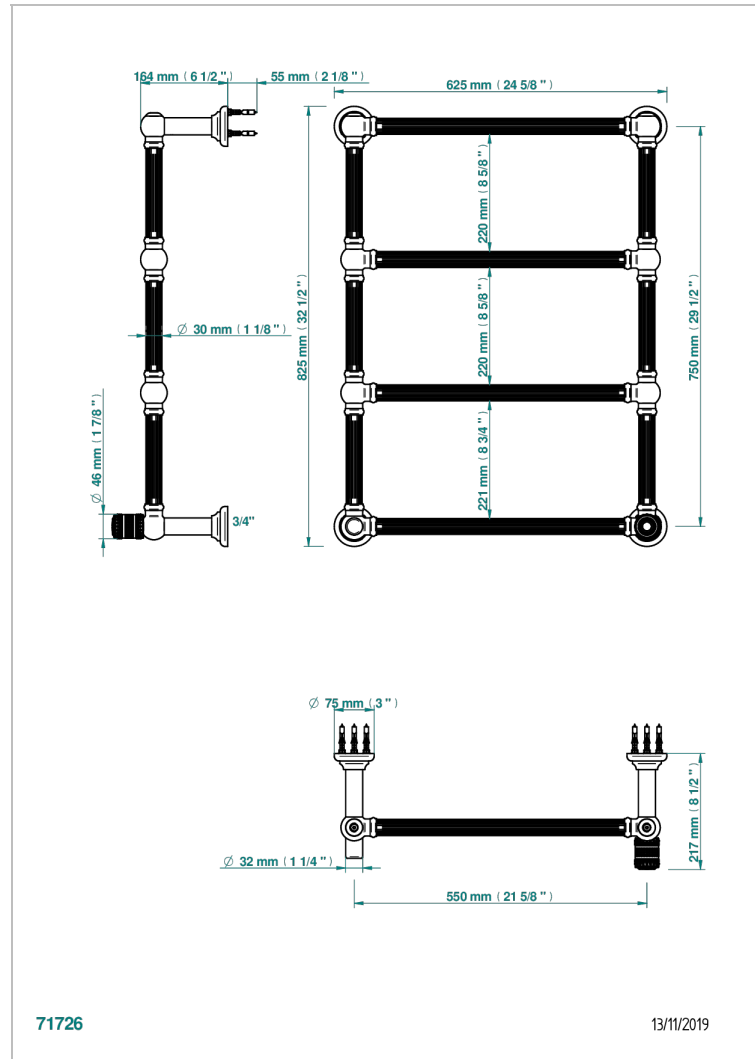

# MONTE CARLO PORCELAINE OR BLANC

U8C-TWF4H1

THG<sup>®</sup>  
PARIS

Sèche-serviettes Traditionnel cannelé, 4 barres, 625 mm x 825 mm, hydraulique, avec 1 croisillon de style

## CARACTÉRISTIQUES

- Monte Carlo porcelaine or blanc
- Sèche-serviettes Traditionnel cannelé, 4 barres, 625 mm x 825 mm, hydraulique, avec 1 croisillon de style

## SPÉCIFICATIONS TECHNIQUES

- Pression : 0,5 bars < P < 3 bars (recommandée)
- Pressure : 7.25 psi < P < 43.5 psi (advised)
- Température eau maximale conseillée : 60°C
- Maximum water temperature advised: 140°F
- Hauteur minimale au sol (maximum height from the ground) : 60 cm (24")
- Puissance / Power : 86W à Delta T 30