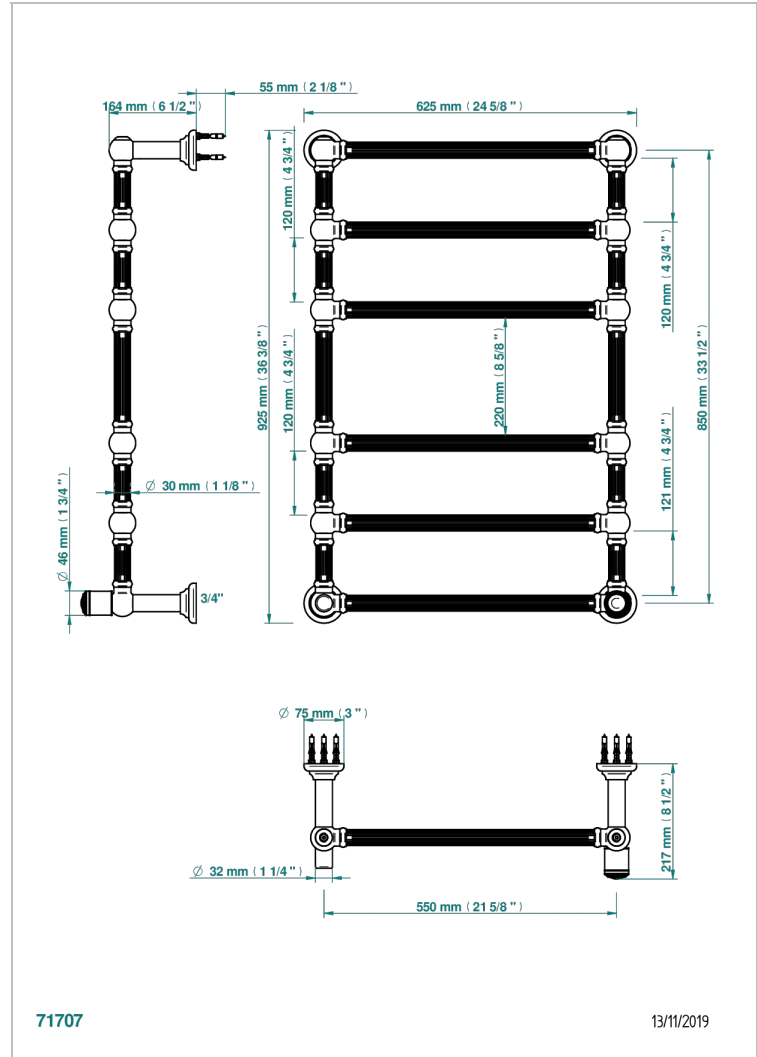

MALMAISON PORTORO

U95-TWF6H1

Traditionell, Handtuchwärmer, Warmwasser, kanneliertes Rohr, 1 kollektionsspezifischer Bedienungsriff, 6 Stangen, 625 mm x 925 mm

THG[®]
PARIS

EIGENSCHAFTEN

- Malmaison Portoro
- Traditionell, Handtuchwärmer, Warmwasser, kanneliertes Rohr, 1 kollektionsspezifischer Bedienungsriff, 6 Stangen, 625 mm x 925 mm

TECHNISCHE DATEN

- Pression : 0,5 bars < P < 3 bars (recommandée)
- Pressure : 7.25 psi < P < 43.5 psi (advised)
- Température eau maximale conseillée : 60°C
- Maximum water temperature advised: 140°F
- Hauteur minimale au sol (maximum height from the ground) : 60 cm (24")
- Puissance / Power : 128W à Delta T 30

VERFÜGBARE OBERFLÄCHEN

Blassgold - F30
Blassgold matt unlackiert - F31
Bronze hell - D01
Chrom - A02
Chrom matt - C02
Gold - F01

Gold matt - F07
Nickel matt - C01
Silbernickel - B01