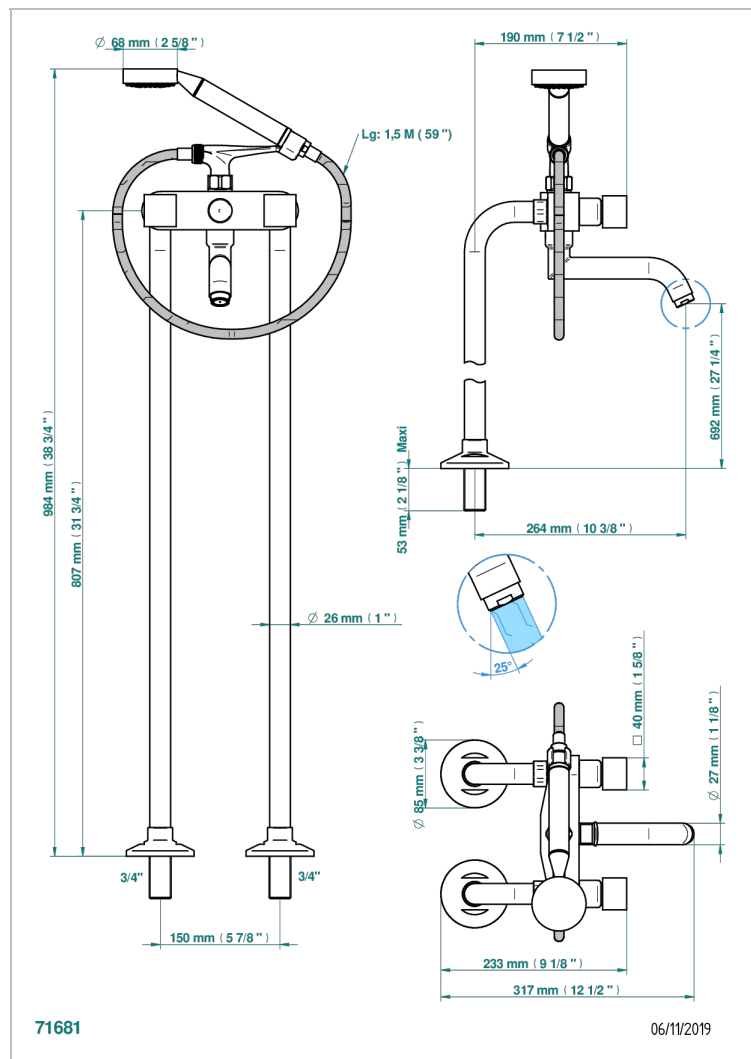

# MONTAIGNE MARBRE GRAND ANTIQUE A MANETTES

G3S-13CS

Mélangeur bain douche sur colonnes pour fixation au sol

## CARACTÉRISTIQUES

- ACS : 21ACCLY034