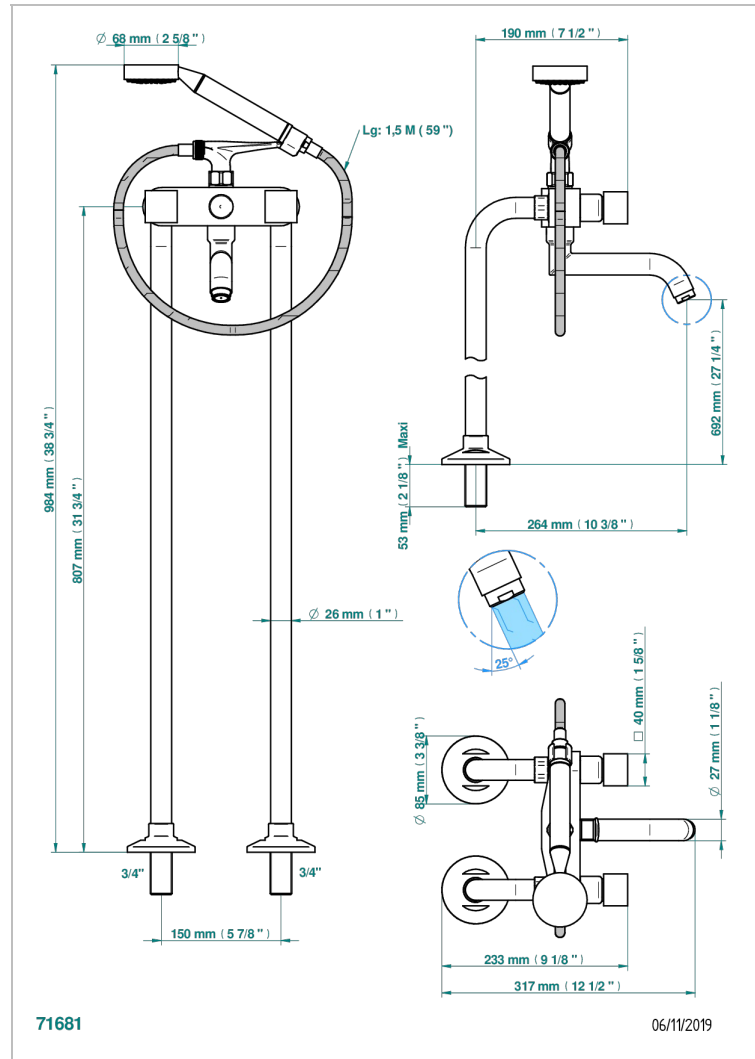

MONTAIGNE GRAND ANTIQUE MARBLE WITH LEVER

G3S-13CS

Monobloc baÑo/ducha con columnas para fijaci3n al suelo

CARACTERÍSTICAS

- ACS : 21ACCLY034

ESTÁNDAR

ACABADOS DISPONIBLES

Bronce claro - D01
Cerámica negra mate - D30
Cobre viejo mate - H07
Cromo - A02
Cromo / dorado - G02
Cromo mate - C02

Dorado - F01
Dorado mate - F07
Dorado pálido - F30
Dorado pálido mate (sin barniz) - F31
Níquel - B01
Níquel mate - C01

Níquel viejo - H28
Pvd blush - H62
Pvd blush mate - H60
Pvd color lat3n - H49
Pvd color lat3n mate - H50
Pvd color níquel - H55

Pvd color níquel mate - H56
Pvd color oro - H52
Pvd color oro mate - H53
Pvd grafito - H64
Pvd grafito mate - H65
Pvd marr3n bronce - F33

Pvd marr3n bronce mate - F34
Pvd umber - H66
Pvd umber mate - H67