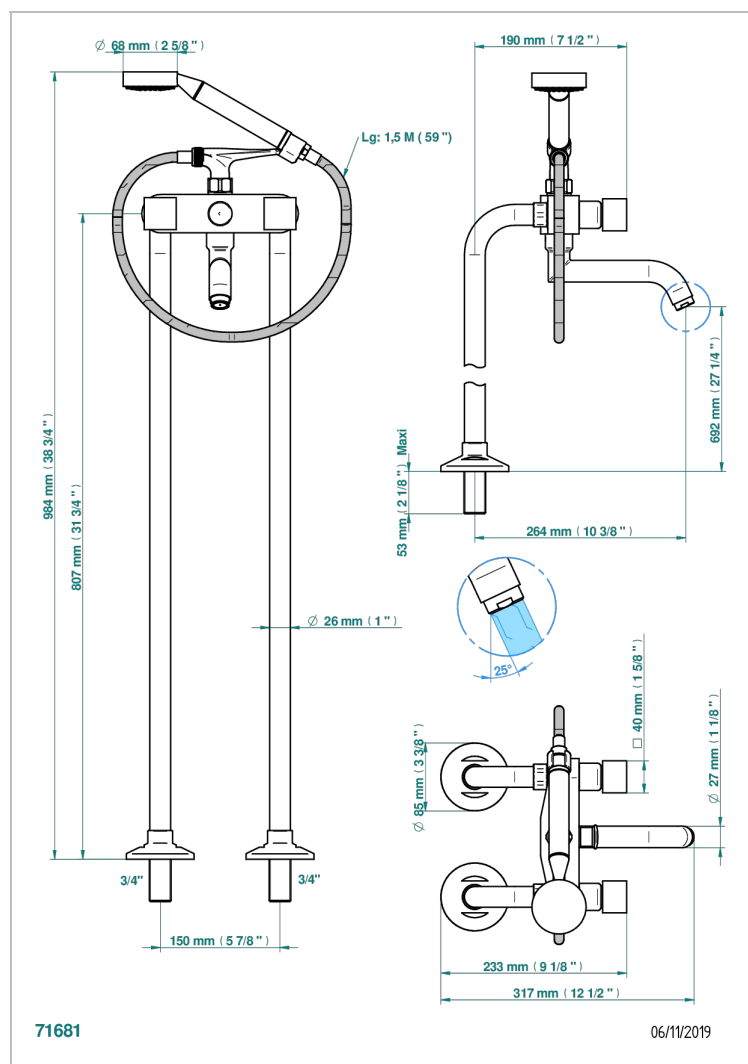

# MONTAIGNE MARBRE GRAND ANTIQUE

G3R-13CS

Mélangeur bain douche sur colonnes pour fixation au sol

## CARACTÉRISTIQUES

- ACS : 21ACCLY034