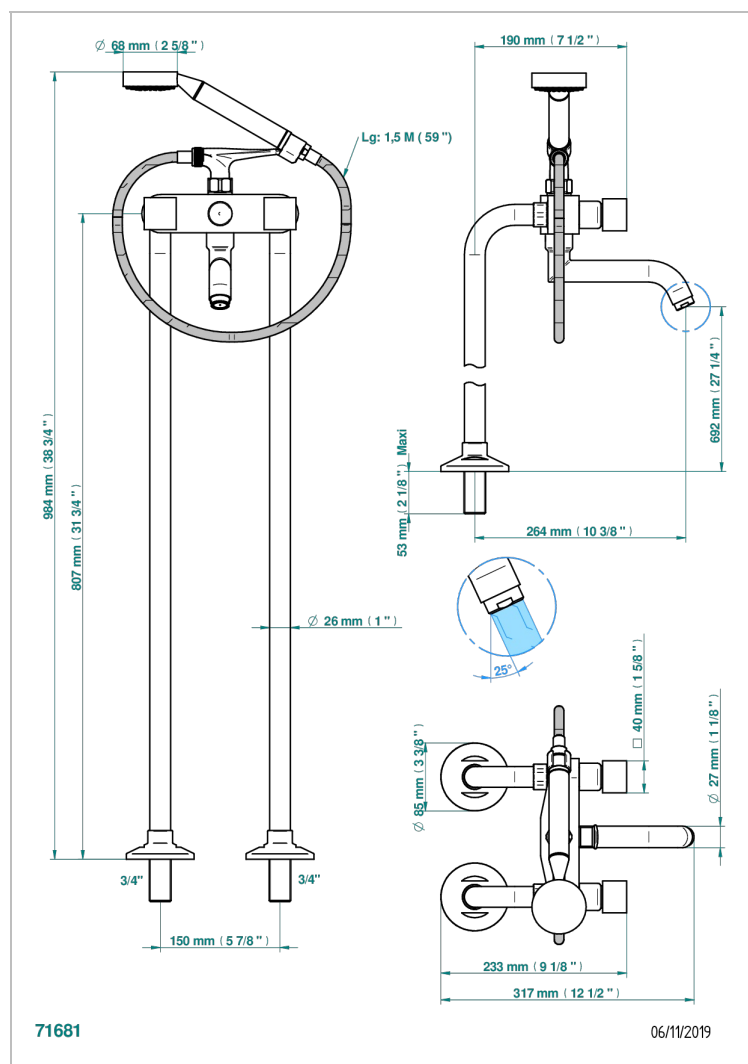

# MONTAIGNE GRAND ANTIQUE MARBLE

G3R-13CS

Monobloc baÑo/ducha con columnas para fijaci3n al suelo

## CARACTERÍSTICAS

- ACS : 21ACCLY034