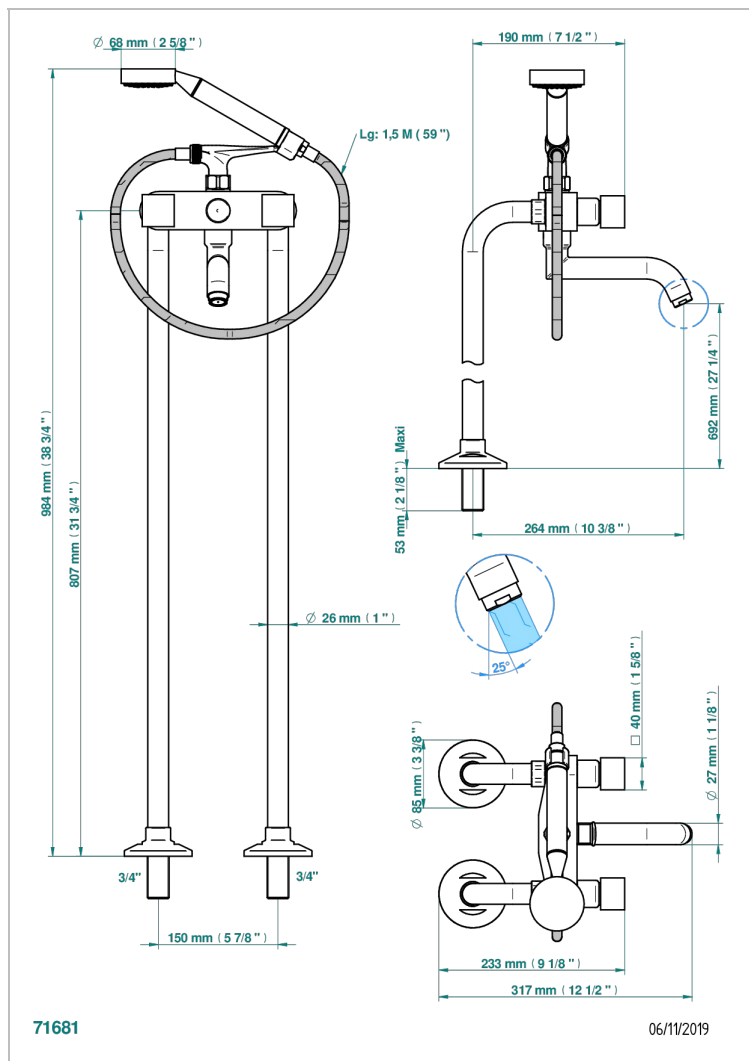

# MONTAIGNE GRAND ANTIQUE MARBLE

G3R-13CS

Monobloc baÑo/ducha con columnas para fijaci3n al suelo

## CARACTERÍSTICAS

- ACS : 21ACCLY034

## PRODUCTOS RELACIONADOS

- Ref. G00-13800A Set of installation for tub filler