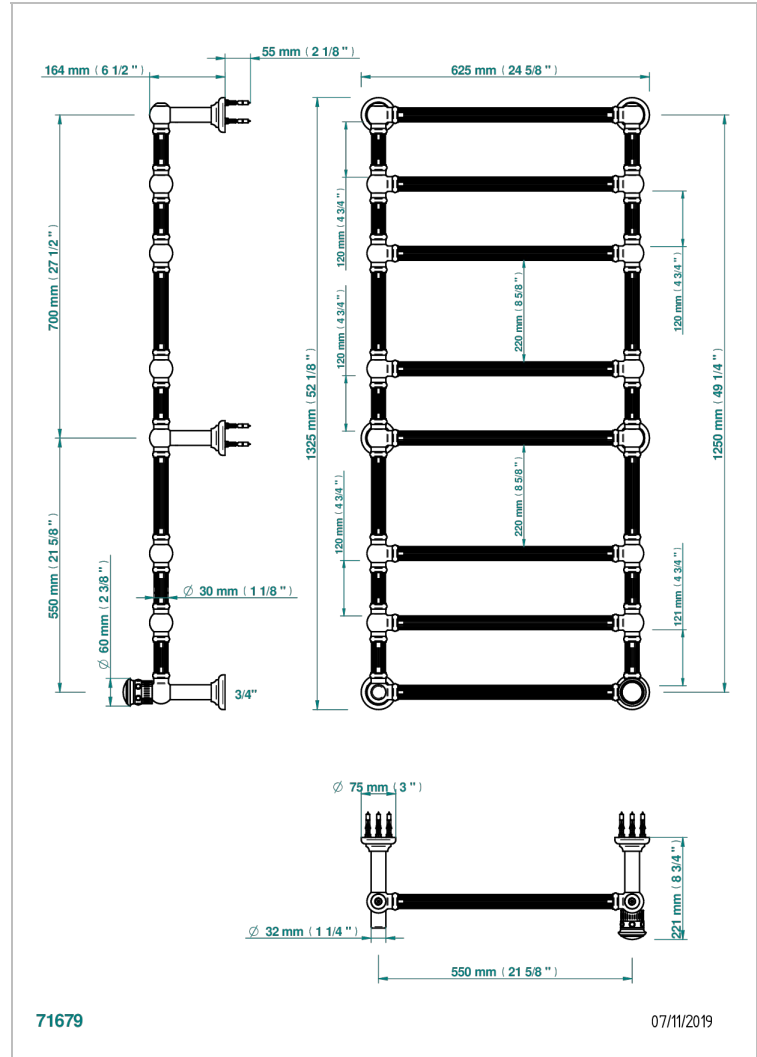

TROCADERO, LAPIS LAZULI

U7B-TWF8H1

Traditionell, Handtuchwärmer, Warmwasser, kanneliertes Rohr, 1 kollektionsspezifischer Bedienungsriff, 8 Stangen, 625 mm x 1325 mm

THG[®]
PARIS

EIGENSCHAFTEN

- Trocadéro, Lapis Lazuli
- Traditionell, Handtuchwärmer, Warmwasser, kanneliertes Rohr, 1 kollektionsspezifischer Bedienungsriff, 8 Stangen, 625 mm x 1325 mm

TECHNISCHE DATEN

- Pression : 0,5 bars < P < 3 bars (recommandée)
- Pressure : 7.25 psi < P < 43.5 psi (advised)
- Température eau maximale conseillée : 60°C
- Maximum water temperature advised: 140°F
- Hauteur minimale au sol (maximum height from the ground) : 60 cm (24")
- Puissance / Power : 171W à Delta T 30

VERFÜGBARE OBERFLÄCHEN

Blassgold - F30
Blassgold matt unlackiert - F31
Bronze hell - D01
Chrom - A02
Chrom matt - C02
Gold - F01

Gold matt - F07
Nickel matt - C01
Pvd blush - H62
Pvd blush matt - H60
Pvd bronze braun - F33
Pvd bronze braun matt - F34