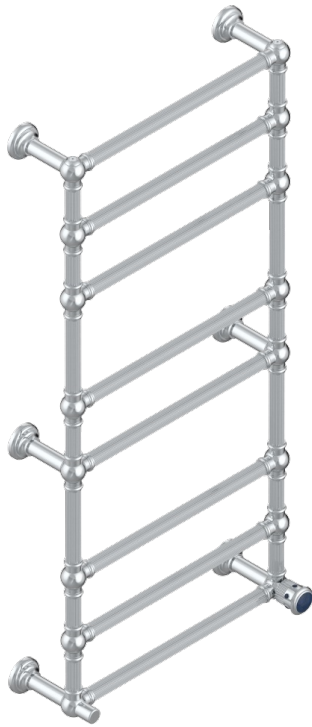

TROCADERO, LAPIS LAZULI

U7B-TWF8H1

Traditionell, Handtuchwärmer, Warmwasser, kanneliertes Rohr, 1 kollektionsspezifischer Bedienungsriff, 8 Stangen, 625 mm x 1325 mm

THG[®]
PARIS

EIGENSCHAFTEN

- Trocadéro, Lapis Lazuli
- Traditionell, Handtuchwärmer, Warmwasser, kanneliertes Rohr, 1 kollektionsspezifischer Bedienungsriff, 8 Stangen, 625 mm x 1325 mm

TECHNISCHE DATEN

- Pression : 0,5 bars < P < 3 bars (recommandée)
- Pressure : 7.25 psi < P < 43.5 psi (advised)
- Température eau maximale conseillée : 60°C
- Maximum water temperature advised: 140°F
- Hauteur minimale au sol (maximum height from the ground) : 60 cm (24")
- Puissance / Power : 171W à Delta T 30

VERFÜGBARE OBERFLÄCHEN

Blassgold - F30
Blassgold matt unlackiert - F31
Bronze hell - D01
Chrom - A02
Chrom matt - C02
Gold - F01

Gold matt - F07
Nickel matt - C01
Pvd blush - H62
Pvd blush matt - H60
Pvd bronze braun - F33
Pvd bronze braun matt - F34

Pvd gold - H52
Pvd gold matt - H53
Pvd graphite - H64
Pvd graphite matt - H65
Pvd messing - H49
Pvd messing matt - H50

Pvd nickel - H55
Pvd nickel matt - H56
Pvd umber - H66
Pvd umber matt - H67
Silbernichel - B01