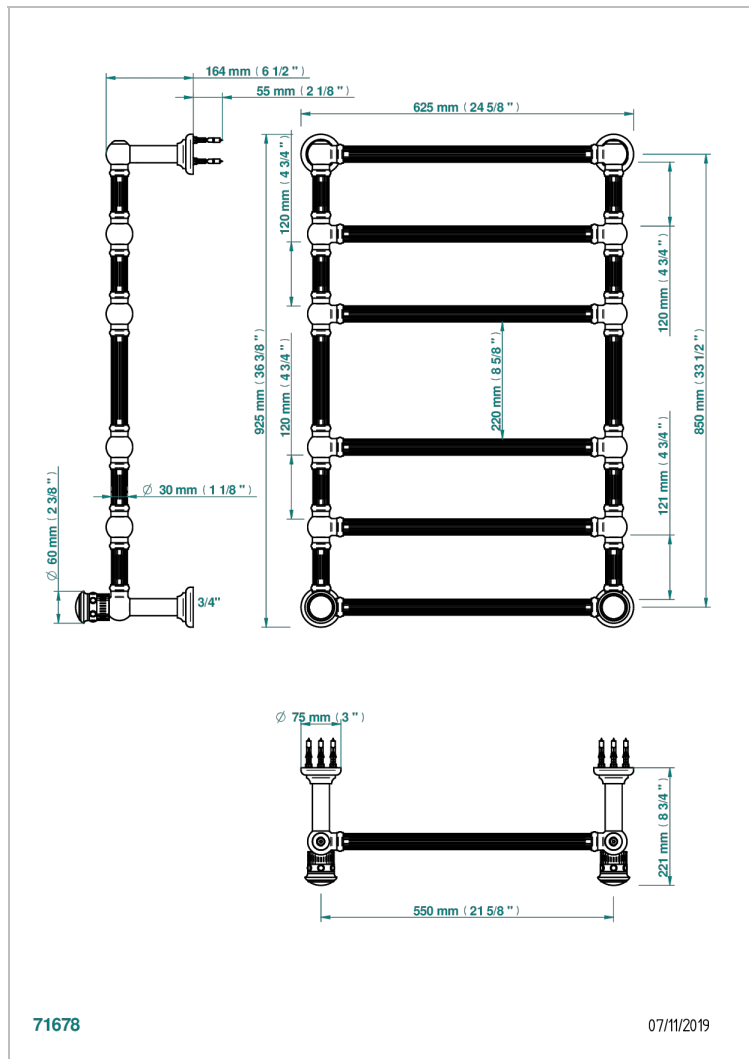

TROCADERO, LAPIS LAZULI

U7B-TWF6H2

Traditionell, Handtuchwärmer, Warmwasser, kanneliertes Rohr, 2 kollektionsspezifische Bedienungsgriffe, 6 Stangen, 625 mm x 925 mm

THG[®]
PARIS

EIGENSCHAFTEN

- Trocadéro, Lapis Lazuli
- Traditionell, Handtuchwärmer, Warmwasser, kanneliertes Rohr, 2 kollektionsspezifische Bedienungsgriffe, 6 Stangen, 625 mm x 925 mm

TECHNISCHE DATEN

- Pression : 0,5 bars < P < 3 bars (recommandée)
- Pressure : 7.25 psi < P < 43.5 psi (advised)
- Température eau maximale conseillée : 60°C
- Maximum water temperature advised: 140°F
- Hauteur minimale au sol (maximum height from the ground) : 60 cm (24")
- Puissance / Power : 128W à Delta T 30