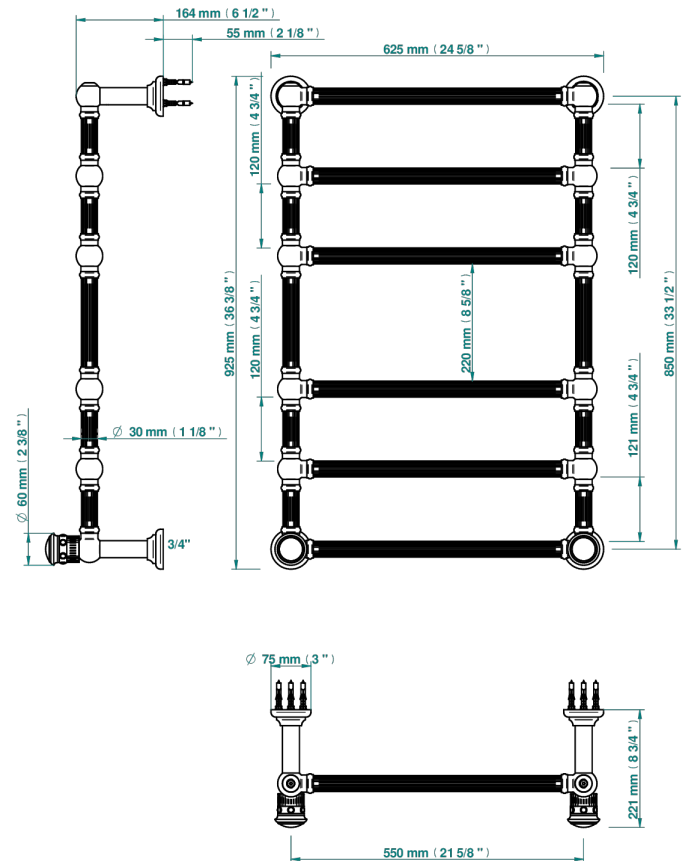

TROCADERO С ЛАЗУРИТОМ

U7B-TWF6H2

THG[®]
PARIS

Полотенцесушитель Традиционный каннелированный, 6 перекладин, 625 мм x 925 мм, водяной, с 2 декоративными крестовыми рукоятками

71678

07/11/2019

ХАРАКТЕРИСТИКИ

- Trocadéro с лазуритом
- Полотенцесушитель Традиционный каннелированный, 6 перекладин, 625 мм x 925 мм, водяной, с 2 декоративными крестовыми рукоятками

ТЕХНИЧЕСКИЕ ХАРАКТЕРИСТИКИ

- Pression : 0,5 bars < P < 3 bars (recommandée)
- Pressure : 7.25 psi < P < 43.5 psi (advised)
- Température eau maximale conseillée : 60°C
- Maximum water temperature advised: 140°F
- Hauteur minimale au sol (maximum height from the ground) : 60 cm (24")
- Puissance / Power : 128W à Delta T 30