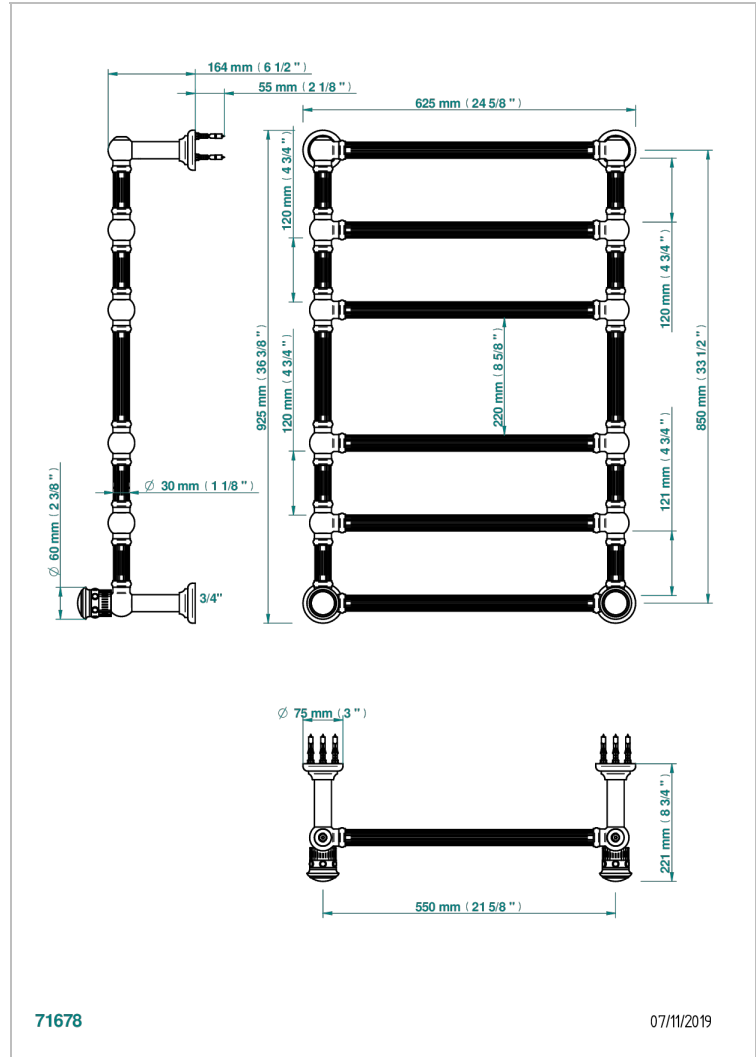

TROCADERO, LAPIS LAZULI

U7B-TWF6H2

Traditionell, Handtuchwärmer, Warmwasser, kanneliertes Rohr, 2 kollektionsspezifische Bedienungsgriffe, 6 Stangen, 625 mm

mm x 925 mm

THG[®]
PARIS

EIGENSCHAFTEN

- Trocadéro, Lapis Lazuli
- Traditionell, Handtuchwärmer, Warmwasser, kanneliertes Rohr, 2 kollektionsspezifische Bedienungsgriffe, 6 Stangen, 625 mm x 925 mm

TECHNISCHE DATEN

- Pression : 0,5 bars < P < 3 bars (recommandée)
- Pressure : 7.25 psi < P < 43.5 psi (advised)
- Température eau maximale conseillée : 60°C
- Maximum water temperature advised: 140°F
- Hauteur minimale au sol (maximum height from the ground) : 60 cm (24")
- Puissance / Power : 128W à Delta T 30