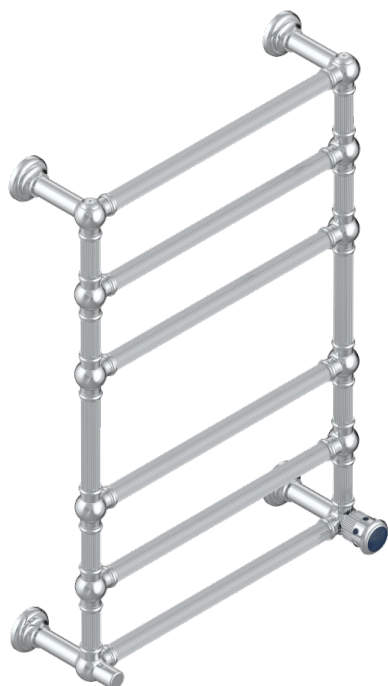

# TROCADERO, LAPIS LAZULI

U7B-TWF6H1

Traditionell, Handtuchwärmer, Warmwasser, kanneliertes Rohr, 1 kollektionsspezifischer Bedienungsriff, 6 Stangen, 625 mm x 925 mm

THG<sup>®</sup>  
PARIS

71677

06/11/2019

## EIGENSCHAFTEN

- Trocadéro, Lapis Lazuli
- Traditionell, Handtuchwärmer, Warmwasser, kanneliertes Rohr, 1 kollektionsspezifischer Bedienungsriff, 6 Stangen, 625 mm x 925 mm

## TECHNISCHE DATEN

- Pression : 0,5 bars < P < 3 bars (recommandée)
- Pressure : 7.25 psi < P < 43.5 psi (advised)
- Température eau maximale conseillée : 60°C
- Maximum water temperature advised: 140°F
- Hauteur minimale au sol (maximum height from the ground) : 60 cm (24")
- Puissance / Power : 128W à Delta T 30

## VERFÜGBARE OBERFLÄCHEN

Blassgold - F30  
Blassgold matt unlackiert - F31  
Bronze hell - D01  
Chrom - A02  
Chrom matt - C02  
Gold - F01

Gold matt - F07  
Nickel matt - C01  
Pvd blush - H62  
Pvd blush matt - H60  
Pvd bronze braun - F33  
Pvd bronze braun matt - F34