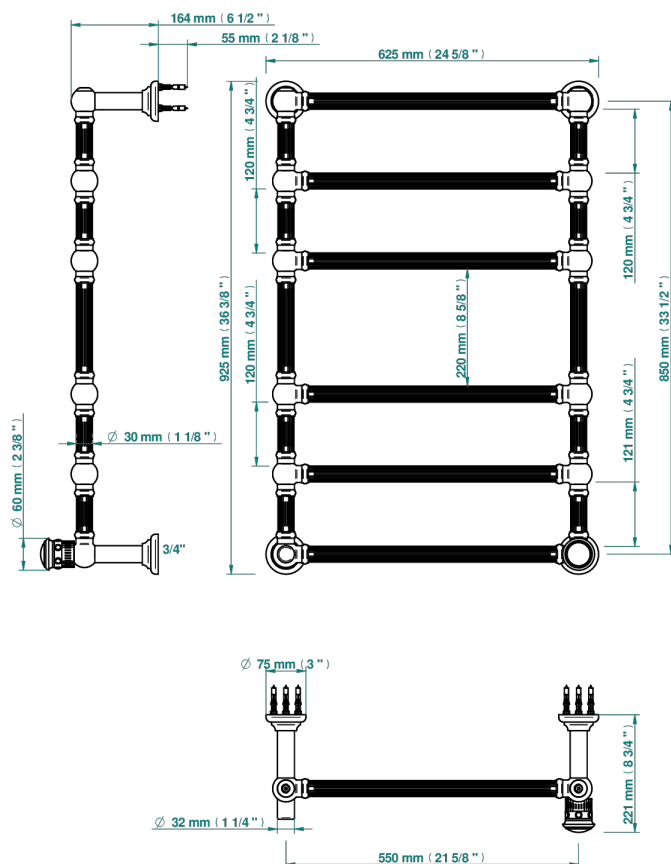

# TROCADERO, LAPIS LAZULI

U7B-TWF6H1

Traditionell, Handtuchwärmer, Warmwasser, kanneliertes Rohr, 1 kollektionsspezifischer Bedienungsriff, 6 Stangen, 625 mm x 925 mm

THG<sup>®</sup>  
PARIS

71677

06/11/2019

## EIGENSCHAFTEN

- Trocadéro, Lapis Lazuli
- Traditionell, Handtuchwärmer, Warmwasser, kanneliertes Rohr, 1 kollektionsspezifischer Bedienungsriff, 6 Stangen, 625 mm x 925 mm

## TECHNISCHE DATEN

- Pression : 0,5 bars < P < 3 bars (recommandée)
- Pressure : 7.25 psi < P < 43.5 psi (advised)
- Température eau maximale conseillée : 60°C
- Maximum water temperature advised: 140°F
- Hauteur minimale au sol (maximum height from the ground) : 60 cm (24")
- Puissance / Power : 128W à Delta T 30

## VERFÜGBARE OBERFLÄCHEN

Blassgold - F30  
Blassgold matt unlackiert - F31  
Bronze hell - D01  
Chrom - A02  
Chrom matt - C02  
Gold - F01

Gold matt - F07  
Nickel matt - C01  
Pvd blush - H62  
Pvd blush matt - H60  
Pvd bronze braun - F33  
Pvd bronze braun matt - F34