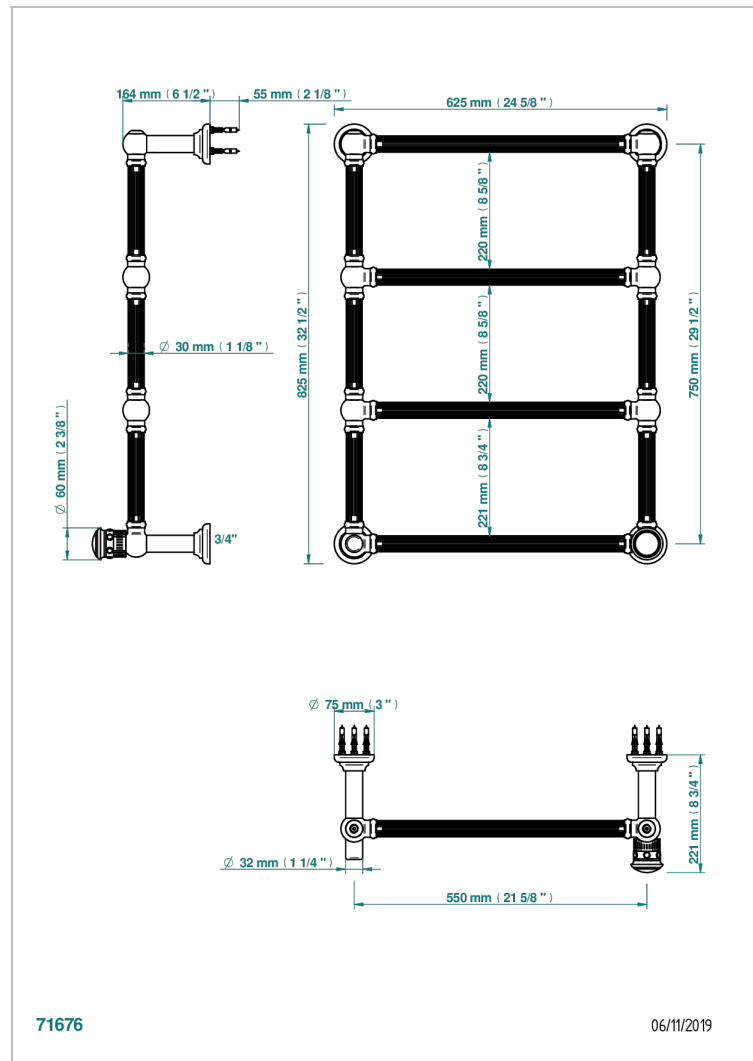

TROCADERO, LAPIS LAZULI

U7B-TWF4H1

Traditionell, Handtuchwärmer, Warmwasser, kanneliertes Rohr, 1 kollektionsspezifischer Bedienungsriff, 4 Stangen, 625 mm x 825 mm

THG[®]
PARIS

EIGENSCHAFTEN

- Trocadéro, Lapis Lazuli
- Traditionell, Handtuchwärmer, Warmwasser, kanneliertes Rohr, 1 kollektionsspezifischer Bedienungsriff, 4 Stangen, 625 mm x 825 mm

TECHNISCHE DATEN

- Pression : 0,5 bars < P < 3 bars (recommandée)
- Pressure : 7.25 psi < P < 43.5 psi (advised)
- Température eau maximale conseillée : 60°C
- Maximum water temperature advised: 140°F
- Hauteur minimale au sol (maximum height from the ground) : 60 cm (24")
- Puissance / Power : 86W à Delta T 30