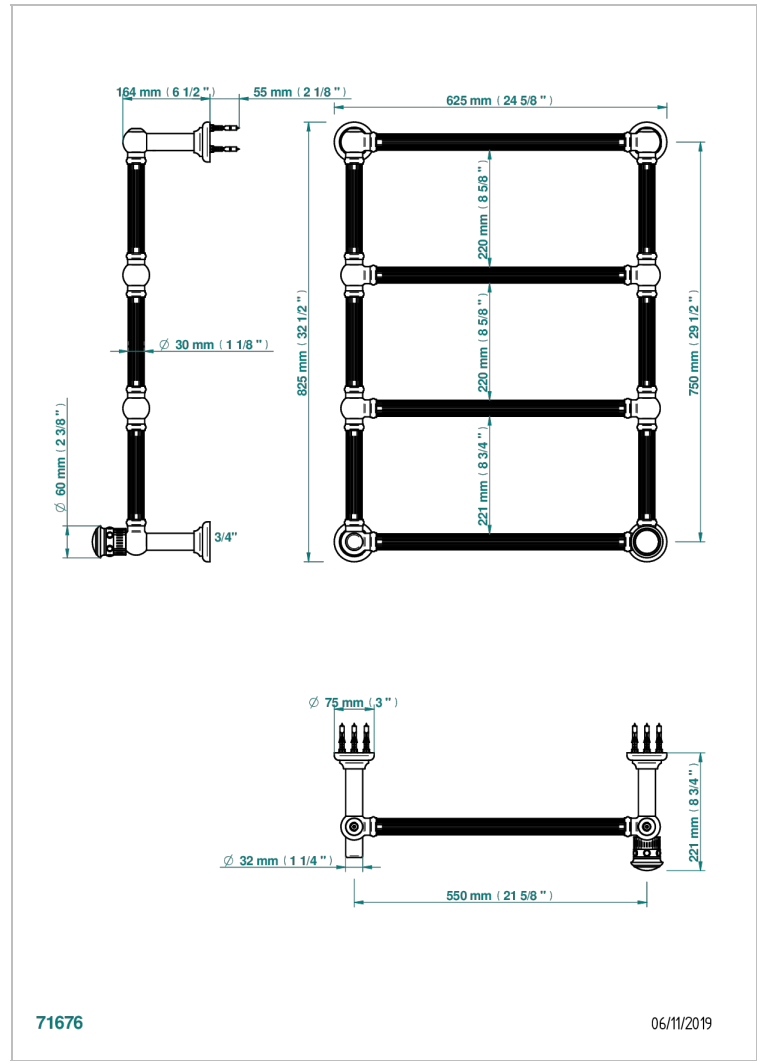

U7B-TWF4H1

Traditionell, Handtuchwärmer, Warmwasser, kanneliertes Rohr, 1 kollektionsspezifischer Bedienungsriff, 4 Stangen, 625 mm x 825 mm

71676

06/11/2019

EIGENSCHAFTEN

- Trocadéro, Lapis Lazuli
- Traditionell, Handtuchwärmer, Warmwasser, kanneliertes Rohr, 1 kollektionsspezifischer Bedienungsriff, 4 Stangen, 625 mm x 825 mm

TECHNISCHE DATEN

- Pression : 0,5 bars < P < 3 bars (recommandée)
- Pressure : 7.25 psi < P < 43.5 psi (advised)
- Température eau maximale conseillée : 60°C
- Maximum water temperature advised: 140°F
- Hauteur minimale au sol (maximum height from the ground) : 60 cm (24")
- Puissance / Power : 86W à Delta T 30