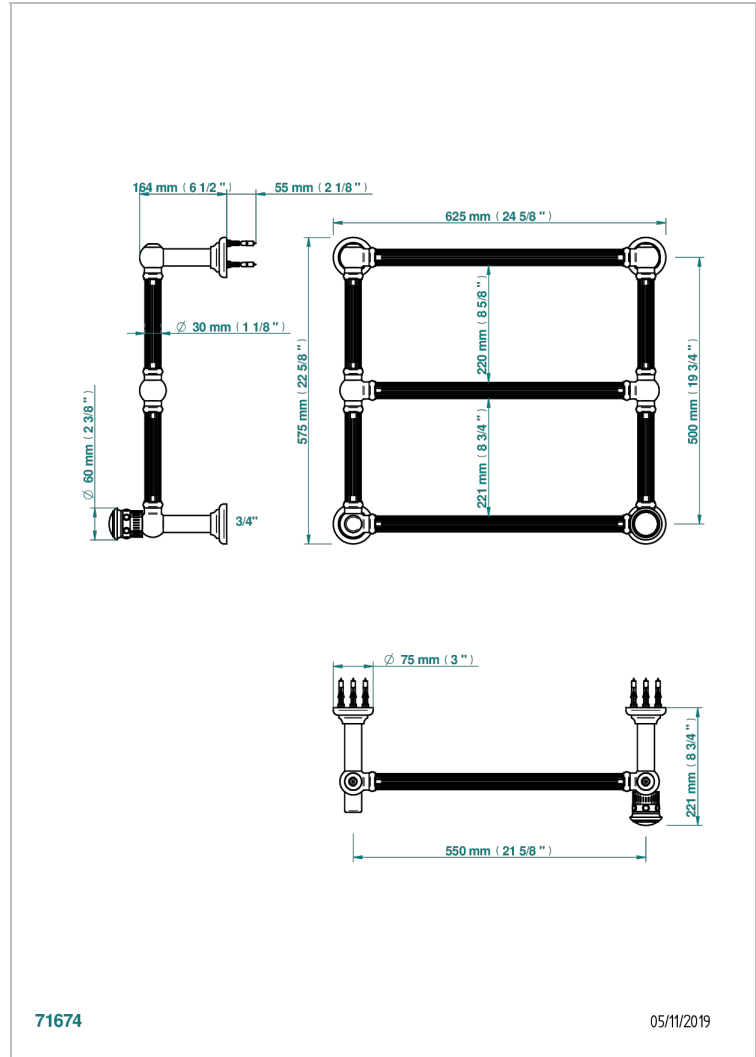

# TROCADERO, LAPIS LAZULI

U7B-TWF3H1

Traditionell, Handtuchwärmer, Warmwasser, kanneliertes Rohr, 1 kollektionsspezifischer Bedienungsgriff, 3 Stangen, 625 mm x 575 mm

THG<sup>®</sup>  
PARIS

## EIGENSCHAFTEN

- Trocadéro, Lapis Lazuli
- Traditionell, Handtuchwärmer, Warmwasser, kanneliertes Rohr, 1 kollektionsspezifischer Bedienungsgriff, 3 Stangen, 625 mm x 575 mm

## TECHNISCHE DATEN

- Pression : 0,5 bars < P < 3 bars (recommandée)
- Pressure : 7.25 psi < P < 43.5 psi (advised)
- Température eau maximale conseillée : 60°C
- Maximum water temperature advised: 140°F
- Hauteur minimale au sol (maximum height from the ground) : 60 cm (24")
- Puissance / Power : 64W à Delta T 30