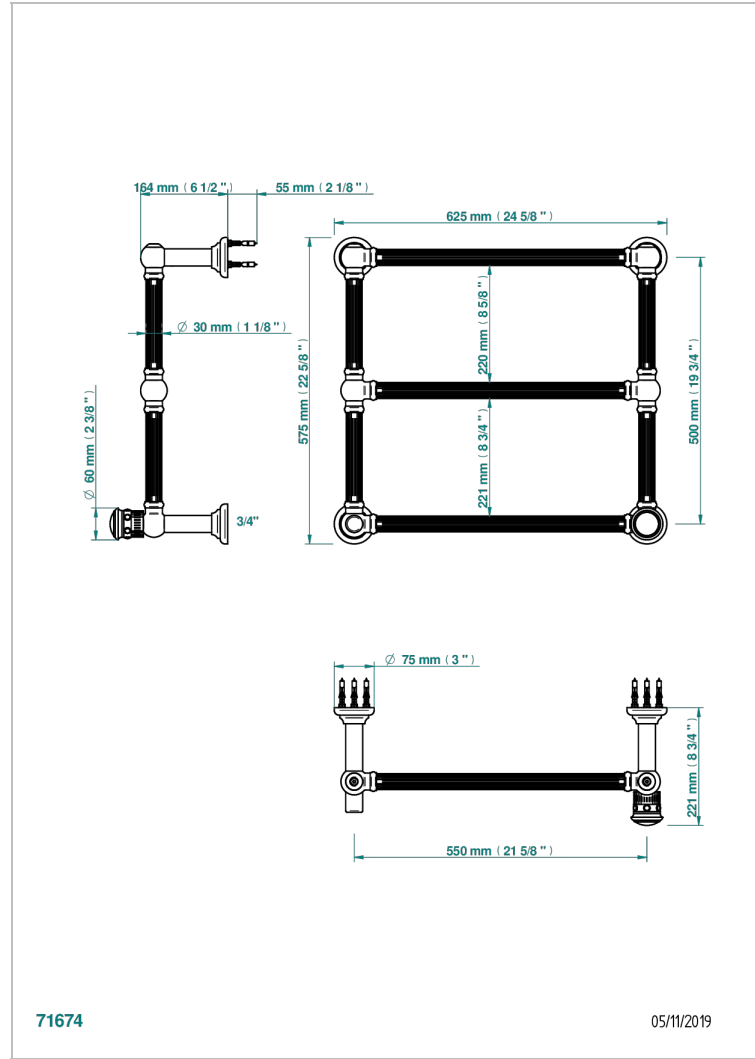

# TROCADERO С ЛАЗУРИТОМ

U7B-TWF3H1

THG<sup>®</sup>  
PARIS

Полотенцесушитель Традиционный каннелированный, 3 перекладины, 625 мм x 575 мм, водяной, с 1 декоративной крестовой рукояткой

## ХАРАКТЕРИСТИКИ

- Trocadéro с лазуритом
- Полотенцесушитель Традиционный каннелированный, 3 перекладины, 625 мм x 575 мм, водяной, с 1 декоративной крестовой рукояткой

## ТЕХНИЧЕСКИЕ ХАРАКТЕРИСТИКИ

- Pression : 0,5 bars < P < 3 bars (recommandée)
- Pressure : 7.25 psi < P < 43.5 psi (advised)
- Température eau maximale conseillée : 60°C
- Maximum water temperature advised: 140°F
- Hauteur minimale au sol (maximum height from the ground) : 60 cm (24")
- Puissance / Power : 64W à Delta T 30