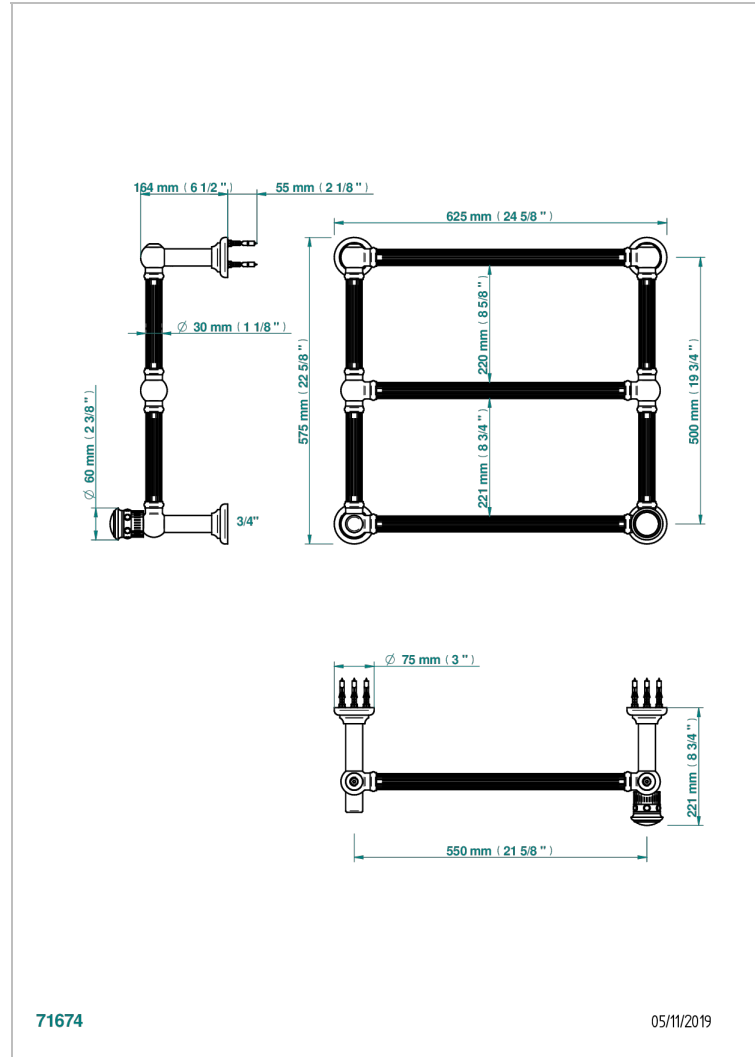

TROCADERO, LAPIS LAZULI

U7B-TWF3H1

Traditionell, Handtuchwärmer, Warmwasser, kanneliertes Rohr, 1 kollektionsspezifischer Bedienungsriff, 3 Stangen, 625 mm x 575 mm

THG[®]
PARIS

EIGENSCHAFTEN

- Trocadéro, Lapis Lazuli
- Traditionell, Handtuchwärmer, Warmwasser, kanneliertes Rohr, 1 kollektionsspezifischer Bedienungsriff, 3 Stangen, 625 mm x 575 mm

TECHNISCHE DATEN

- Pression : 0,5 bars < P < 3 bars (recommandée)
- Pressure : 7.25 psi < P < 43.5 psi (advised)
- Température eau maximale conseillée : 60°C
- Maximum water temperature advised: 140°F
- Hauteur minimale au sol (maximum height from the ground) : 60 cm (24")
- Puissance / Power : 64W à Delta T 30