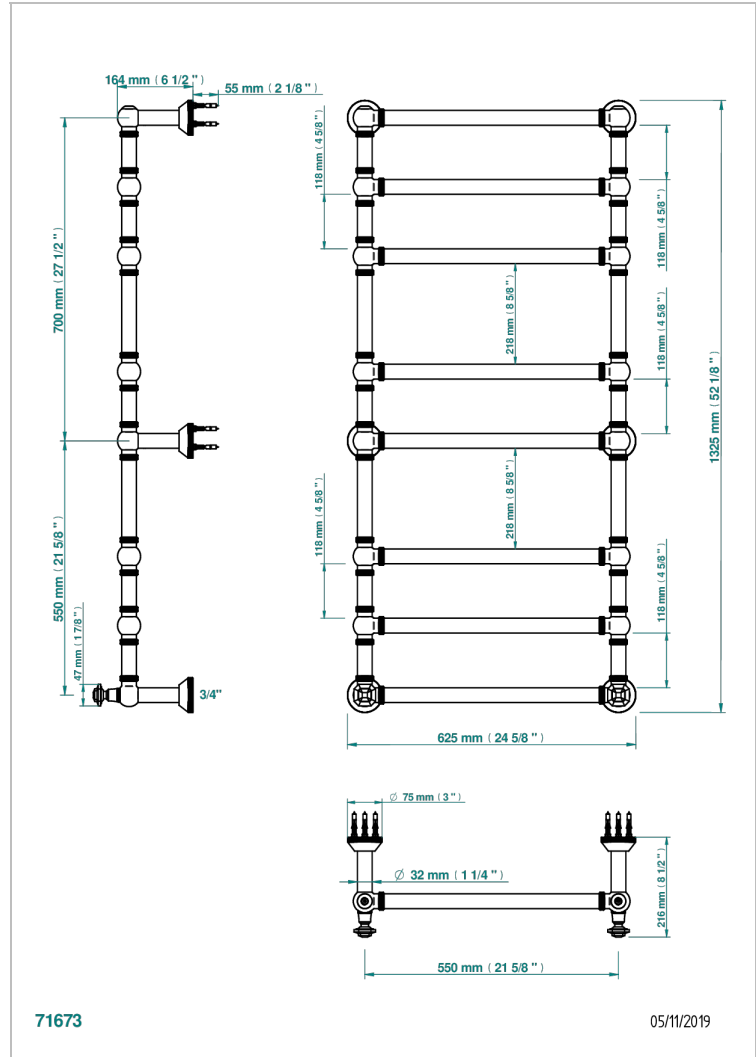

Traditionell, Handtuchwärmer, Warmwasser, gerändelter Ring, 2 kollektionsspezifische Bedienungsgriffe, 8 Stangen, 623 mm x 1323 mm

### EIGENSCHAFTEN

- Tradition
- Traditionell, Handtuchwärmer, Warmwasser, gerändelter Ring, 2 kollektionsspezifische Bedienungsgriffe, 8 Stangen, 623 mm x 1323 mm

### TECHNISCHE DATEN

- Pression : 0,5 bars < P < 3 bars (recommandée)
- Pressure : 7.25 psi < P < 43.5 psi (advised)
- Température eau maximale conseillée : 60°C
- Maximum water temperature advised: 140°F
- Hauteur minimale au sol (maximum height from the ground) : 60 cm (24")
- Puissance / Power : 171W à Delta T 30