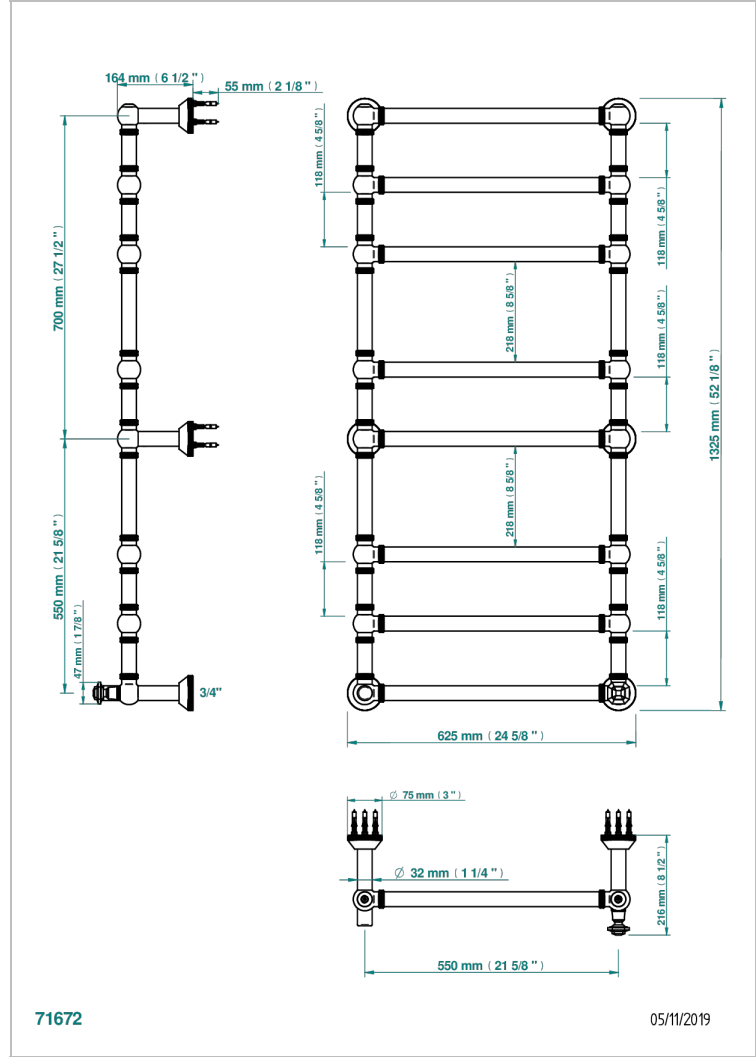

Traditionell, Handtuchwärmer, Warmwasser, gerändelter Ring, 1 kollektionsspezifischer Bedienungsriff, 8 Stangen, 623 mm x 1323 mm

EIGENSCHAFTEN

- Tradition
- Traditionell, Handtuchwärmer, Warmwasser, gerändelter Ring, 1 kollektionsspezifischer Bedienungsriff, 8 Stangen, 623 mm x 1323 mm

TECHNISCHE DATEN

- Pression : 0,5 bars < P < 3 bars (recommandée)
- Pressure : 7.25 psi < P < 43.5 psi (advised)
- Température eau maximale conseillée : 60°C
- Maximum water temperature advised: 140°F
- Hauteur minimale au sol (maximum height from the ground) : 60 cm (24")
- Puissance / Power : 171W à Delta T 30