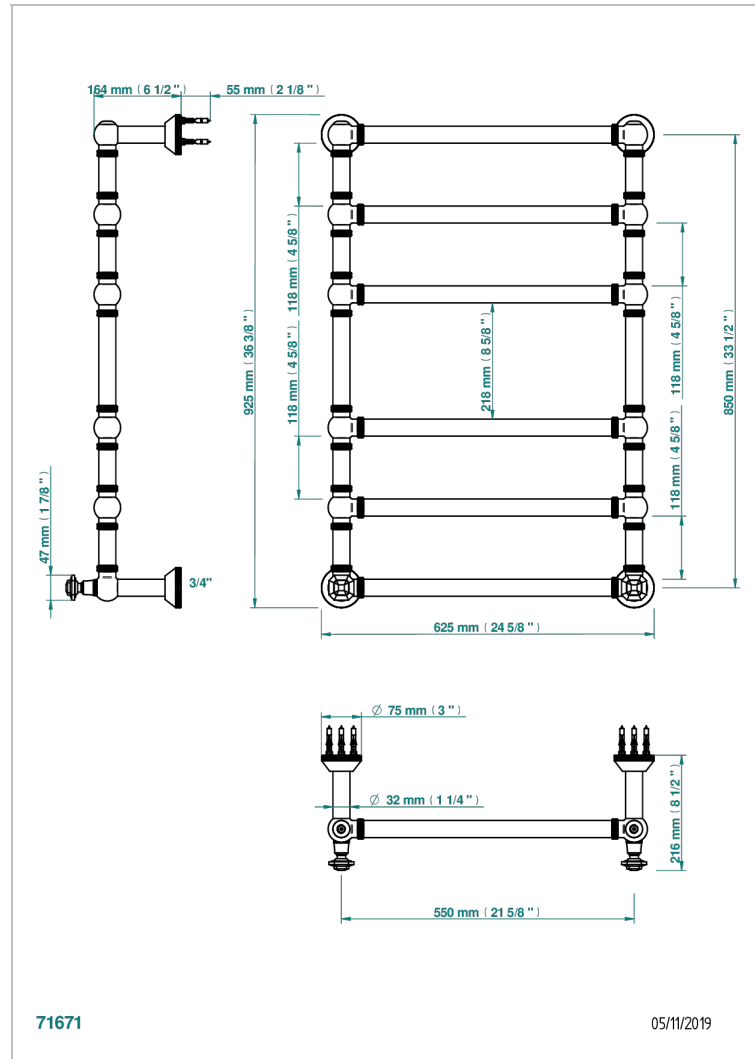

Traditionell, Handtuchwärmer, Warmwasser, gerändelter Ring, 2 kollektionsspezifische Bedienungsriffe, 6 Stangen, 623 mm x 923 mm

### EIGENSCHAFTEN

- Tradition
- Traditionell, Handtuchwärmer, Warmwasser, gerändelter Ring, 2 kollektionsspezifische Bedienungsriffe, 6 Stangen, 623 mm x 923 mm

### TECHNISCHE DATEN

- Pression : 0,5 bars < P < 3 bars (recommandée)
- Pressure : 7.25 psi < P < 43.5 psi (advised)
- Température eau maximale conseillée : 60°C
- Maximum water temperature advised: 140°F
- Hauteur minimale au sol (maximum height from the ground) : 60 cm (24")
- Puissance / Power : 128W à Delta T 30