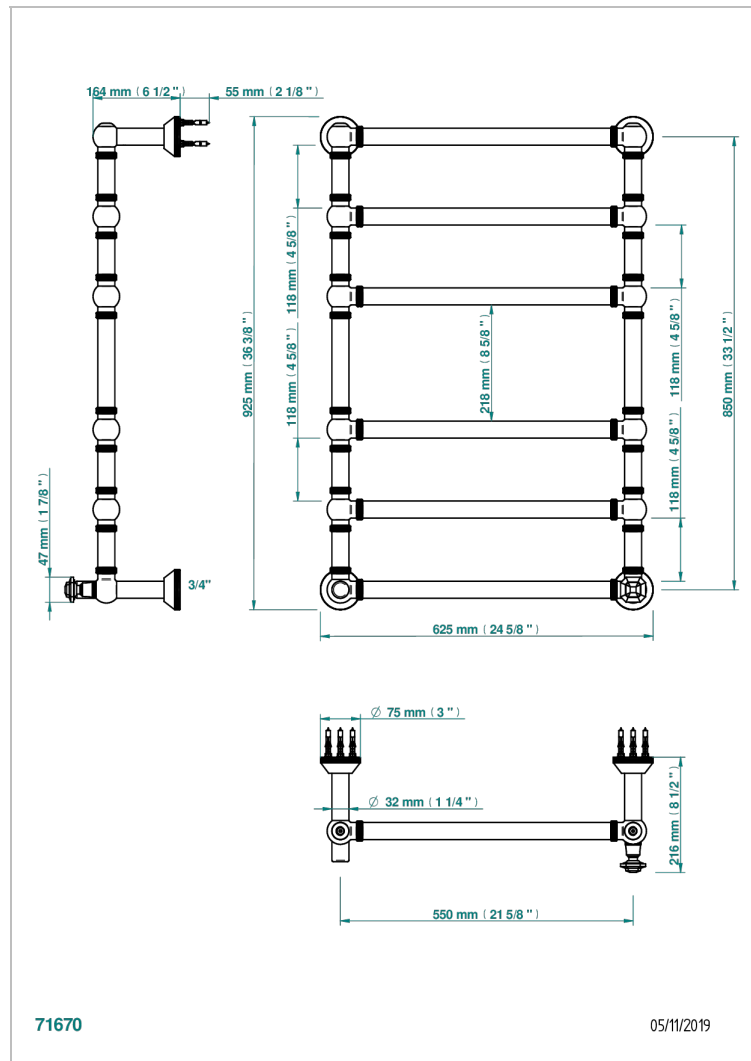

A57-TWK6H1

Полотенцесушитель Традиционный рифленый, 6 перекладин, 623 мм x 923 мм, водяной, с 1 декоративной крестовой рукояткой

ХАРАКТЕРИСТИКИ

- Tradition
- Полотенцесушитель Традиционный рифленый, 6 перекладин, 623 мм x 923 мм, водяной, с 1 декоративной крестовой рукояткой

ТЕХНИЧЕСКИЕ ХАРАКТЕРИСТИКИ

- Pression : 0,5 bars < P < 3 bars (recommandée)
- Pressure : 7.25 psi < P < 43.5 psi (advised)
- Température eau maximale conseillée : 60°C
- Maximum water temperature advised: 140°F
- Hauteur minimale au sol (maximum height from the ground) : 60 cm (24")
- Puissance / Power : 128W à Delta T 30