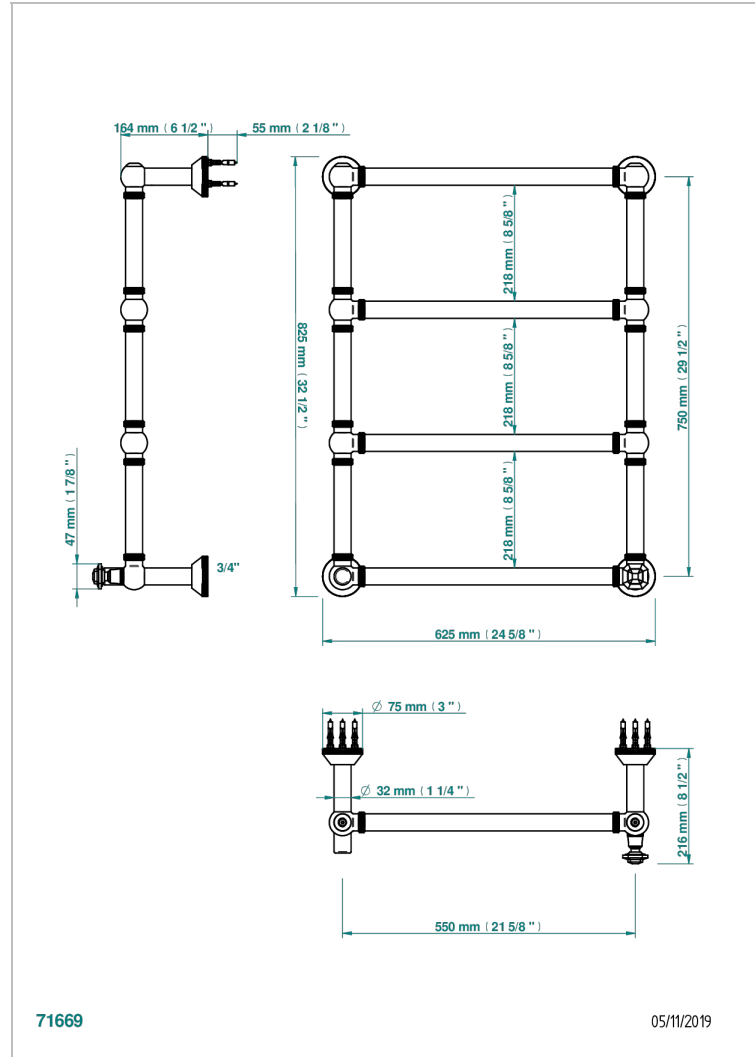

A57-TWK4H1

Полотенцесушитель Традиционный рифленый, 4 перекладины, 623 мм x 823 мм, водяной, с 1 декоративной крестовой рукояткой

ХАРАКТЕРИСТИКИ

- Tradition
- Полотенцесушитель Традиционный рифленый, 4 перекладины, 623 мм x 823 мм, водяной, с 1 декоративной крестовой рукояткой

ТЕХНИЧЕСКИЕ ХАРАКТЕРИСТИКИ

- Pression : 0,5 bars < P < 3 bars (recommandée)
- Pressure : 7.25 psi < P < 43.5 psi (advised)
- Température eau maximale conseillée : 60°C
- Maximum water temperature advised: 140°F
- Hauteur minimale au sol (maximum height from the ground) : 60 cm (24")
- Puissance / Power : 86W à Delta T 30