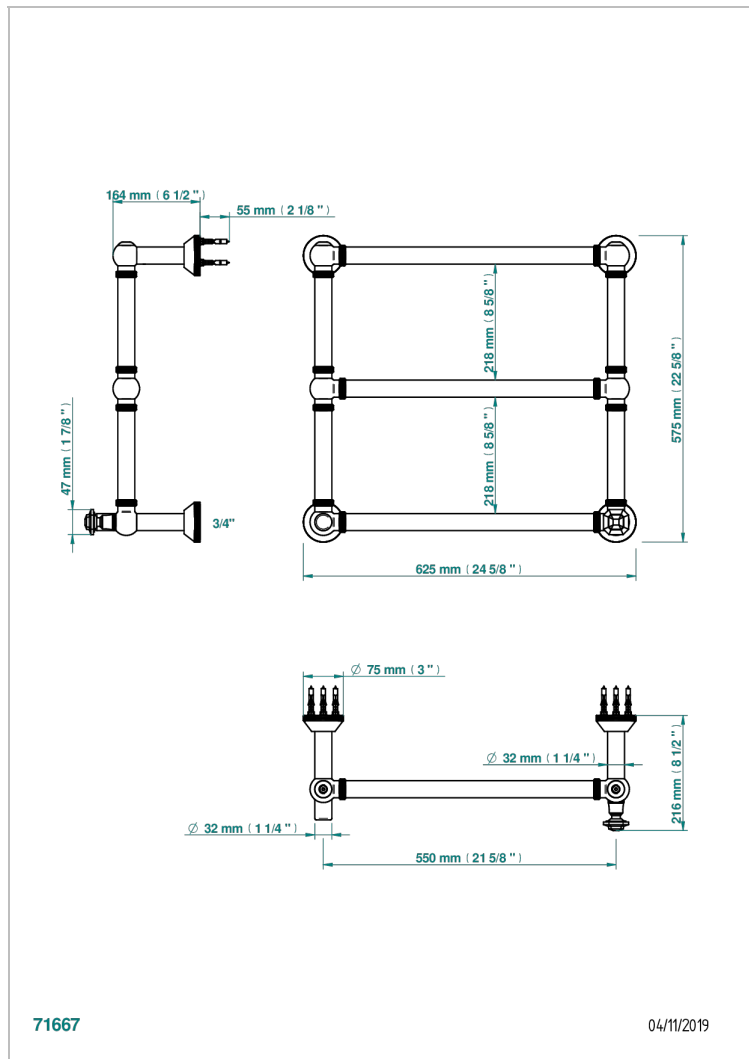

A57-TWK3H1

Полотенцесушитель Традиционный рифленый, 3 перекладины, 623 мм x 573 мм, водяной, с 1 декоративной крестовой рукояткой

## ХАРАКТЕРИСТИКИ

- Tradition
- Полотенцесушитель Традиционный рифленый, 3 перекладины, 623 мм x 573 мм, водяной, с 1 декоративной крестовой рукояткой

## ТЕХНИЧЕСКИЕ ХАРАКТЕРИСТИКИ

- Pression : 0,5 bars < P < 3 bars (recommandée)
- Pressure : 7.25 psi < P < 43.5 psi (advised)
- Température eau maximale conseillée : 60°C
- Maximum water temperature advised: 140°F
- Hauteur minimale au sol (maximum height from the ground) : 60 cm (24")
- Puissance / Power : 64W à Delta T 30