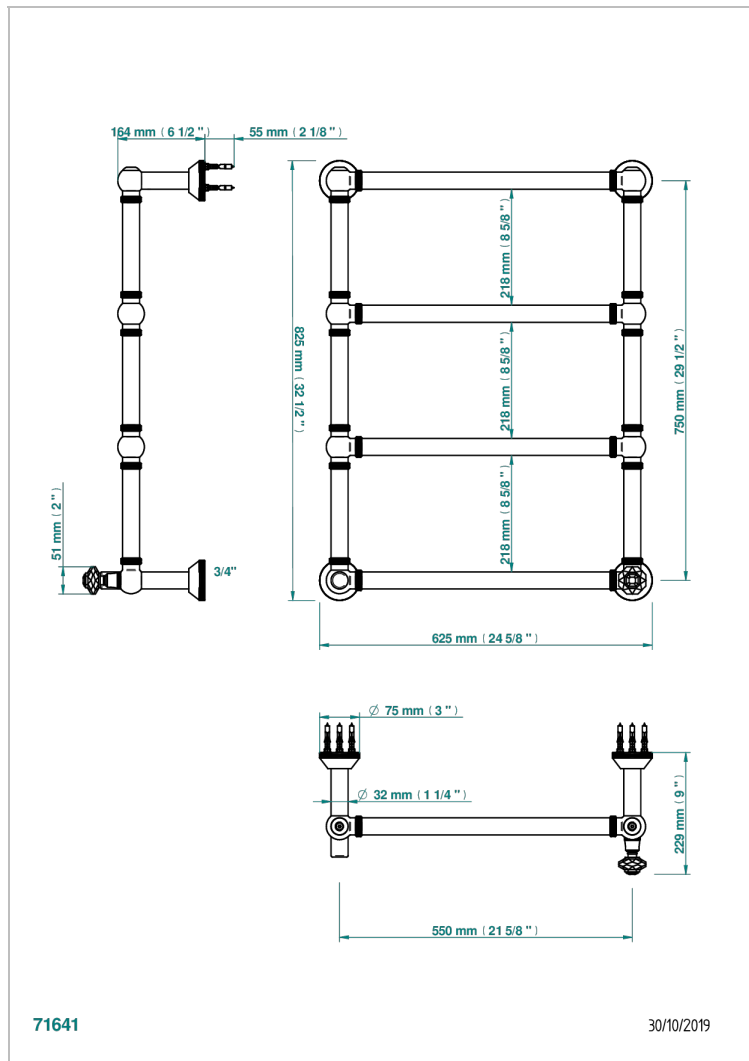

A59-TWK4H1

Полотенцесушитель Традиционный рифленый, 4 перекладины, 623 мм x 823 мм, водяной, с 1 декоративной крестовой рукояткой

ХАРАКТЕРИСТИКИ

- Tradition cristal
- Полотенцесушитель Традиционный рифленый, 4 перекладины, 623 мм x 823 мм, водяной, с 1 декоративной крестовой рукояткой

ТЕХНИЧЕСКИЕ ХАРАКТЕРИСТИКИ

- Pression : 0,5 bars < P < 3 bars (recommandée)
- Pressure : 7.25 psi < P < 43.5 psi (advised)
- Température eau maximale conseillée : 60°C
- Maximum water temperature advised: 140°F
- Hauteur minimale au sol (maximum height from the ground) : 60 cm (24")
- Puissance / Power : 86W à Delta T 30