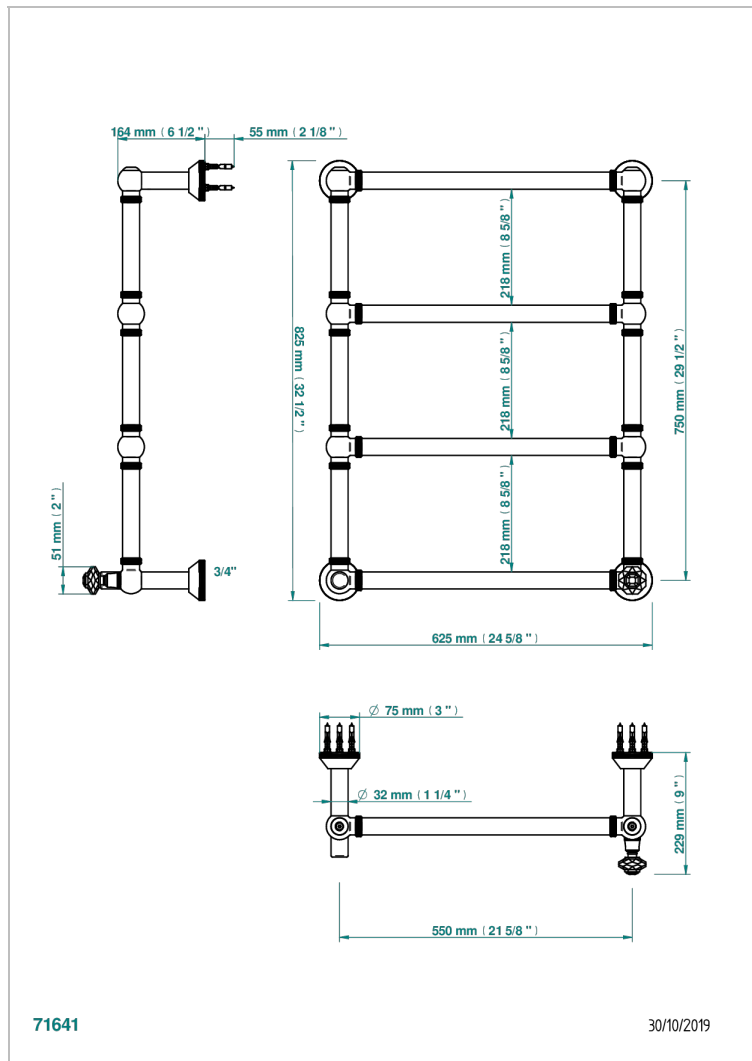

A59-TWK4H1

Traditionell, Handtuchwärmer, Warmwasser, gerändelter Ring, 1 kollektionsspezifischer Bedienungsgriff, 4 Stangen, 623 mm x 823 mm

71641

30/10/2019

EIGENSCHAFTEN

- Tradition, Kristall
- Traditionell, Handtuchwärmer, Warmwasser, gerändelter Ring, 1 kollektionsspezifischer Bedienungsgriff, 4 Stangen, 623 mm x 823 mm

TECHNISCHE DATEN

- Pression : 0,5 bars < P < 3 bars (recommandée)
- Pressure : 7.25 psi < P < 43.5 psi (advised)
- Température eau maximale conseillée : 60°C
- Maximum water temperature advised: 140°F
- Hauteur minimale au sol (maximum height from the ground) : 60 cm (24")
- Puissance / Power : 86W à Delta T 30