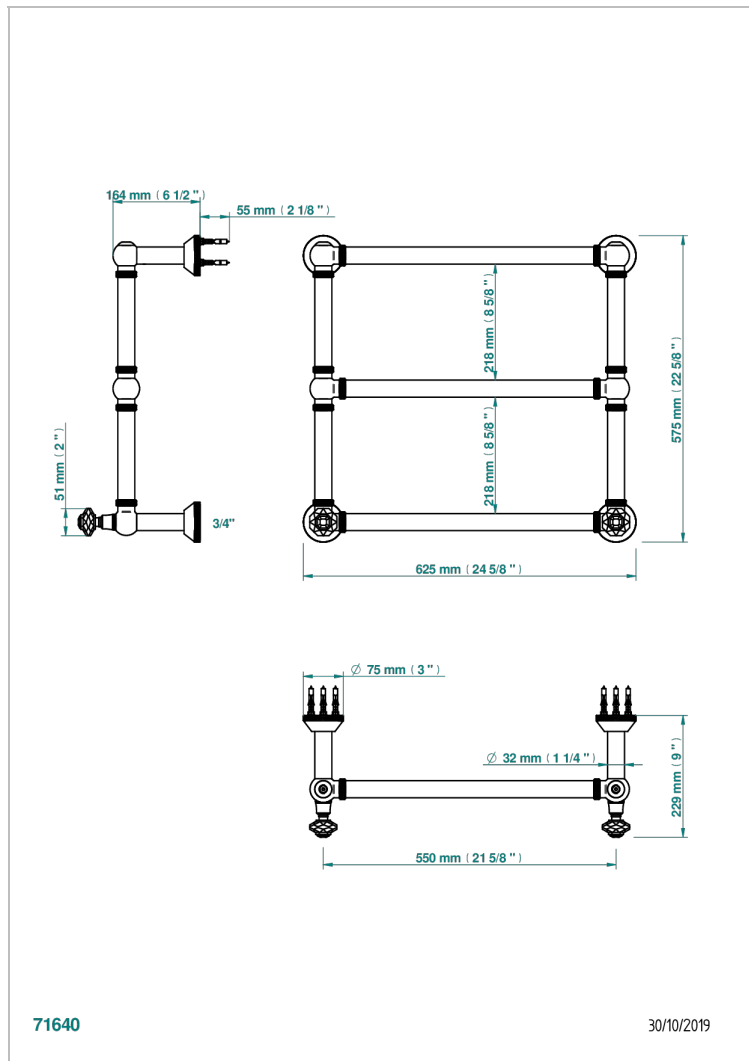

A59-TWK3H2

Полотенцесушитель Традиционный рифленый, 3 перекладины, 623 мм x 573 мм, водяной, с 2 декоративными крестовыми рукоятками

ХАРАКТЕРИСТИКИ

- Tradition cristal
- Полотенцесушитель Традиционный рифленый, 3 перекладины, 623 мм x 573 мм, водяной, с 2 декоративными крестовыми рукоятками

ТЕХНИЧЕСКИЕ ХАРАКТЕРИСТИКИ

- Pression : 0,5 bars < P < 3 bars (recommandée)
- Pressure : 7.25 psi < P < 43.5 psi (advised)
- Température eau maximale conseillée : 60°C
- Maximum water temperature advised: 140°F
- Hauteur minimale au sol (maximum height from the ground) : 60 cm (24")
- Puissance / Power : 64W à Delta T 30