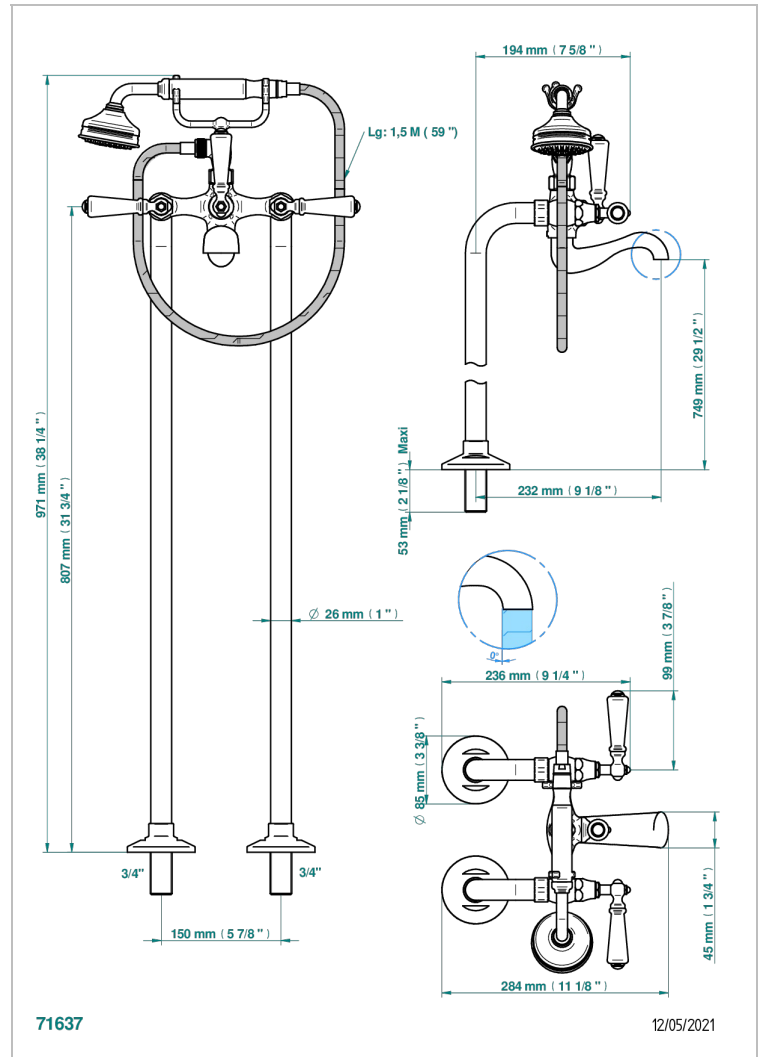

1900 CON MANETAS

G28-13CS

Monobloc baÑo/ducha con columnas para fijaci3n al suelo

THG[®]
PARIS

CARACTERÍSTICAS

- ACS : 21ACCLY034

ESTÁNDAR

ACABADOS DISPONIBLES

Bronce claro - D01
Cerámica negra mate - D30
Cobre viejo mate - H07
Cromo - A02
Cromo / dorado - G02
Cromo mate - C02

Dorado - F01
Dorado mate - F07
Dorado pálido - F30
Dorado pálido mate (sin barniz) - F31
Natural smoked Brass - A13
Níquel - B01

Níquel mate - C01
Níquel viejo - H28
Pvd blush - H62
Pvd blush mate - H60
Pvd color lat3n - H49
Pvd color lat3n mate - H50

Pvd color níquel - H55
Pvd color níquel mate - H56
Pvd color oro - H52
Pvd color oro mate - H53
Pvd grafito - H64
Pvd grafito mate - H65