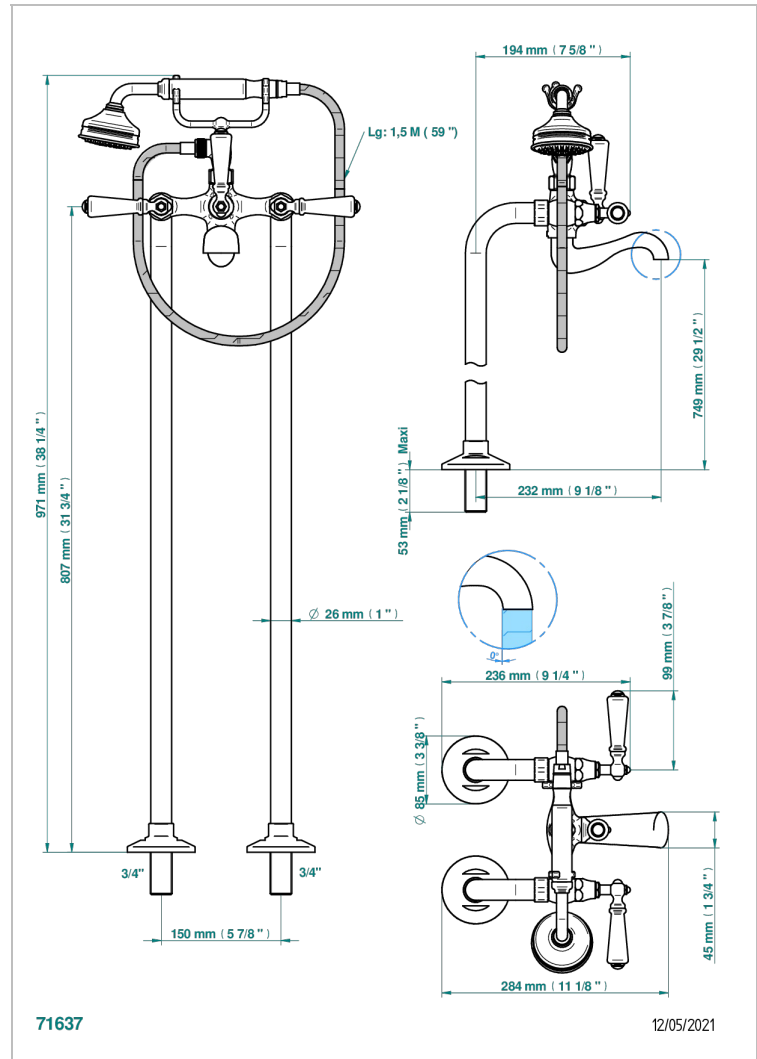

1900 CON MANETAS

G28-13CS

Monobloc baño/ducha con columnas para fijación al suelo

THG[®]
PARIS

CARACTERÍSTICAS

- ACS : 21ACCLY034

ESTÁNDAR

PRODUCTOS RELACIONADOS

- Ref. G00-13800A Set of installation for tub filler

ACABADOS DISPONIBLES

Bronce claro - D01
Cerámica negra mate - D30
Cobre viejo mate - H07
Cromo - A02
Cromo / dorado - G02
Cromo mate - C02

Dorado - F01
Dorado mate - F07
Dorado pálido - F30
Dorado pálido mate (sin barniz) - F31
Natural smoked Brass - A13
Níquel - B01

Níquel mate - C01
Níquel viejo - H28
Pvd blush - H62
Pvd blush mate - H60
Pvd color latón - H49
Pvd color latón mate - H50

Pvd color níquel - H55
Pvd color níquel mate - H56
Pvd color oro - H52
Pvd color oro mate - H53
Pvd grafito - H64
Pvd grafito mate - H65