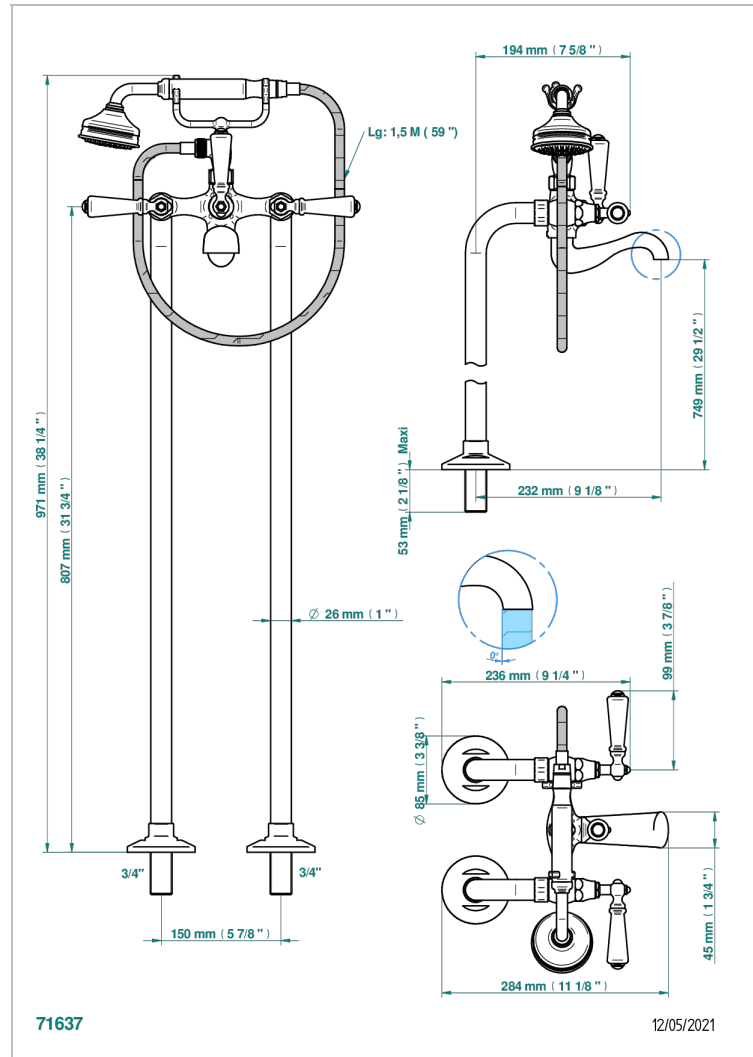

# 1900, HEBEL

G28-13CS

Stand- Wannenfüll- und Brausebatterie mit auf Boden stehenden Rohren

THG<sup>®</sup>  
PARIS

## ÄHNLICHE PRODUKTE

- Ref. G00-13800A Befestigungsplatte für Wannenbatterie - Eingänge 3/4", Ausgänge 3/4"