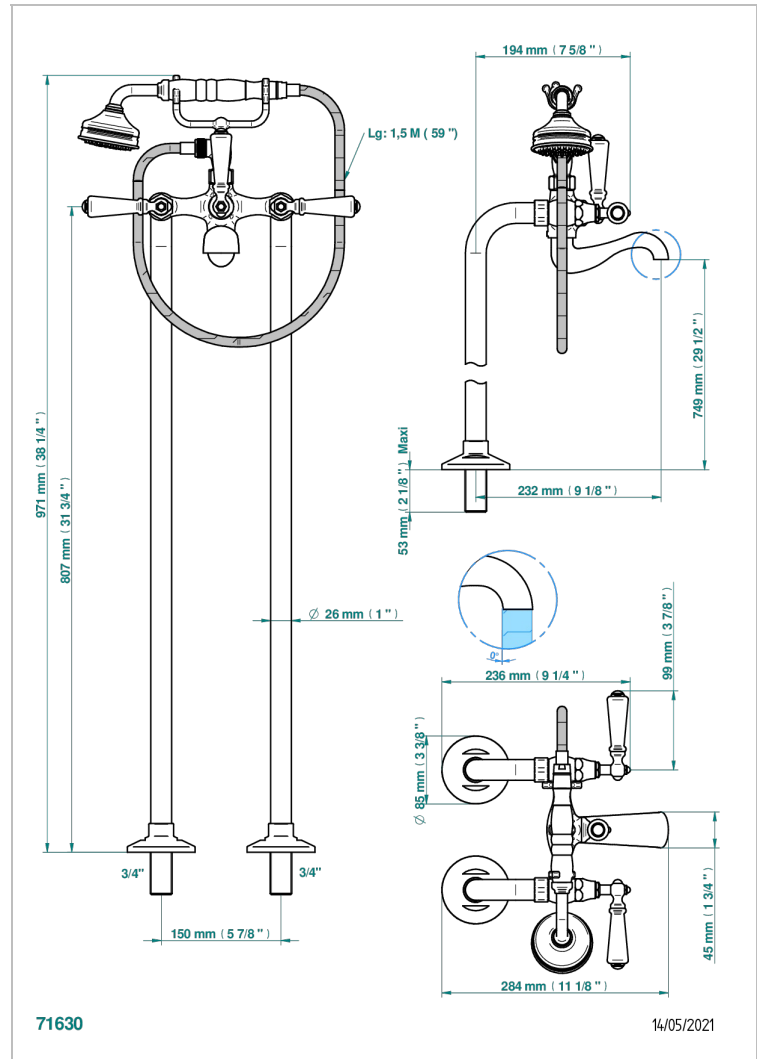

BROADWAY A MANETTES

A04-13CS

Mélangeur bain douche sur colonnes pour fixation au sol

THG[®]
PARIS

CARACTÉRISTIQUES

- ACS : 21ACCLY034

CERTIFICATIONS

FINITIONS DISPONIBLES

Bronze clair - D01
Chromé - A02
Chromé / doré - G02
Chromé mat - C02
Doré brillant - F01
Doré mat - F07

Laiton fumé naturel - A13
Nickel brillant - B01
Nickel mat - C01
Noir mat céramique - D30
Or pâle - F30
Or pâle mat - F31