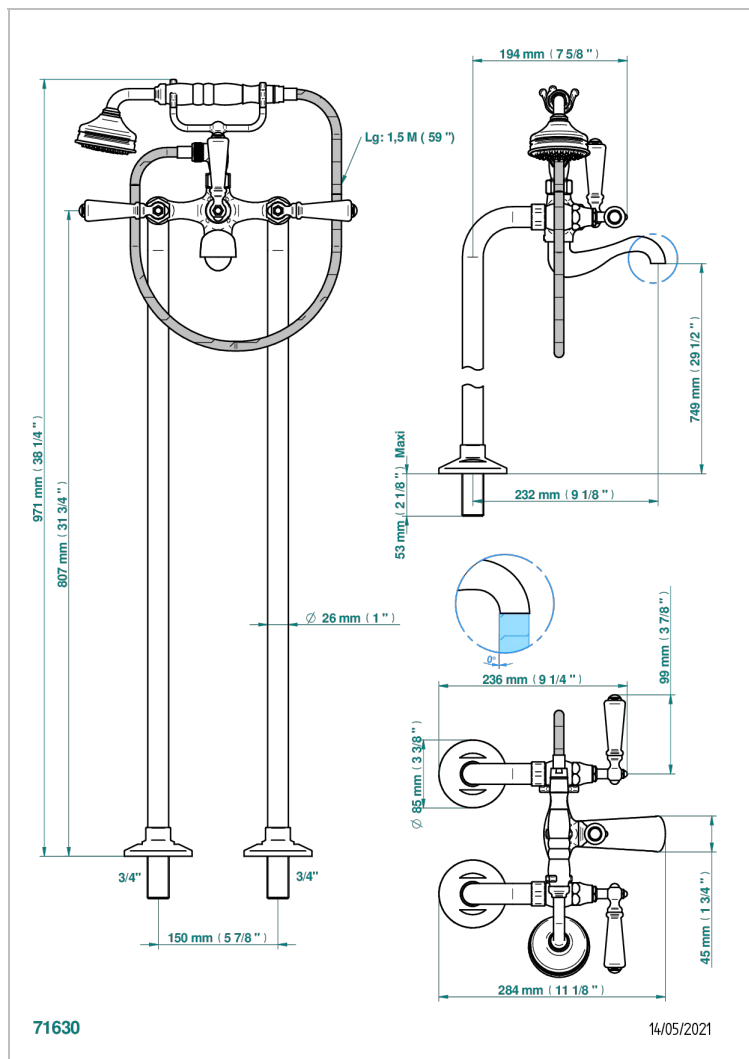

BROADWAY CON MANETAS

A04-13CS

Monobloc baÑo/ducha con columnas para fijaci3n al suelo

THG[®]
PARIS

CARACTERÍSTICAS

- ACS : 21ACCLY034

ESTÁNDAR

ACABADOS DISPONIBLES

Bronce claro - D01
Cerámica negra mate - D30
Cobre viejo mate - H07
Cromo - A02
Cromo / dorado - G02
Cromo mate - C02

Dorado - F01
Dorado mate - F07
Dorado pálido - F30
Dorado pálido mate (sin barniz) - F31
Natural smoked Brass - A13
Níquel - B01

Níquel mate - C01
Níquel viejo - H28
Pvd blush - H62
Pvd blush mate - H60
Pvd color lat3n - H49
Pvd color lat3n mate - H50

Pvd color níquel - H55
Pvd color níquel mate - H56
Pvd color oro - H52
Pvd color oro mate - H53
Pvd grafito - H64
Pvd grafito mate - H65