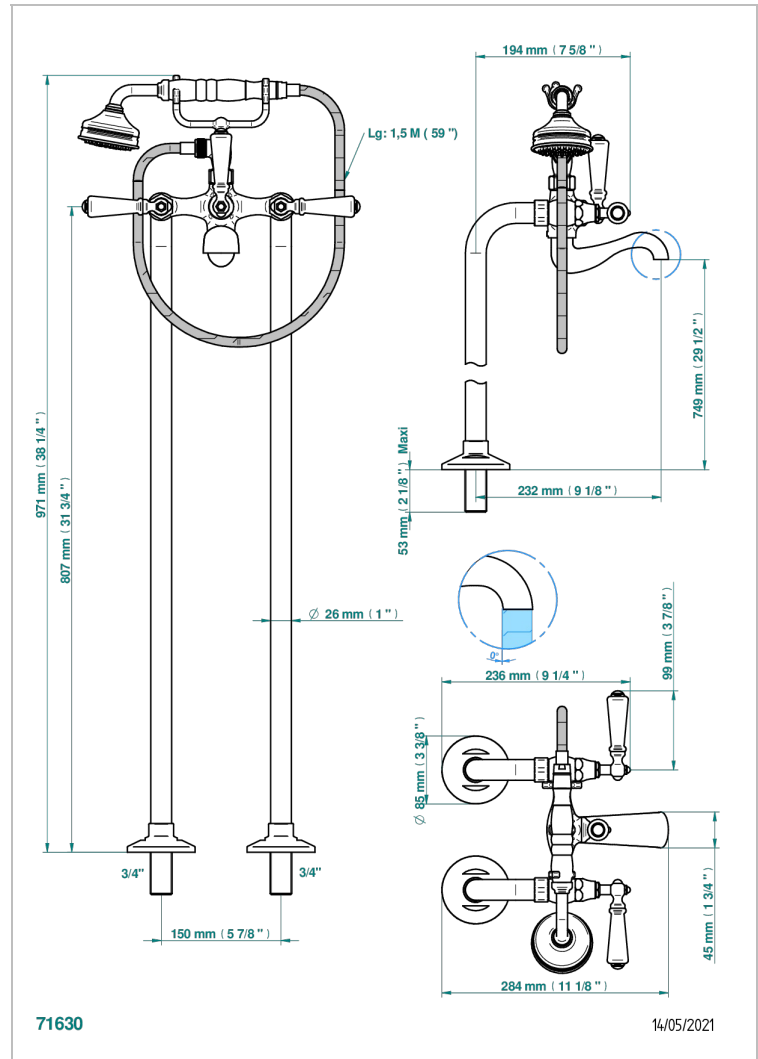

BROADWAY A MANETTES

A04-13CS

Mélangeur bain douche sur colonnes pour fixation au sol

THG[®]
PARIS

CARACTÉRISTIQUES

- ACS : 21ACCLY034

CERTIFICATIONS

PRODUITS ASSOCIÉS

- Ref. G00-13800A Platine de fixation pour bain douche et bec plat, arrivées F 3/4" sorties F 3/4"

FINITIONS DISPONIBLES

Bronze clair - D01
Chromé - A02
Chromé / doré - G02
Chromé mat - C02
Doré brillant - F01
Doré mat - F07