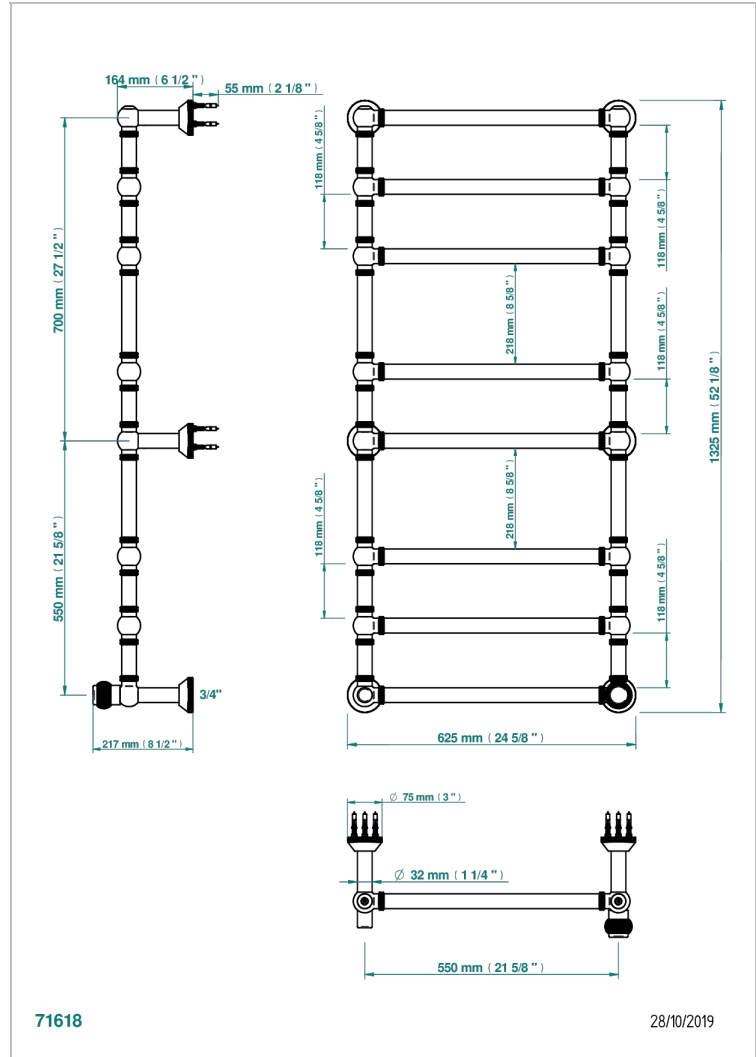

# DIPLOMATE ROYALE

U4D-TWK8H1

THG<sup>®</sup>  
PARIS

Traditionell, Handtuchwärmer, Warmwasser, gerändelter Ring, 1 kollektionsspezifischer Bedienungsriff, 8 Stangen, 623 mm x 1323 mm

## EIGENSCHAFTEN

- Diplome Royale
- Traditionell, Handtuchwärmer, Warmwasser, gerändelter Ring, 1 kollektionsspezifischer Bedienungsriff, 8 Stangen, 623 mm x 1323 mm

## TECHNISCHE DATEN

- Pression : 0,5 bars < P < 3 bars (recommandée)
- Pressure : 7.25 psi < P < 43.5 psi (advised)
- Température eau maximale conseillée : 60°C
- Maximum water temperature advised: 140°F
- Hauteur minimale au sol (maximum height from the ground) : 60 cm (24")
- Puissance / Power : 171W à Delta T 30