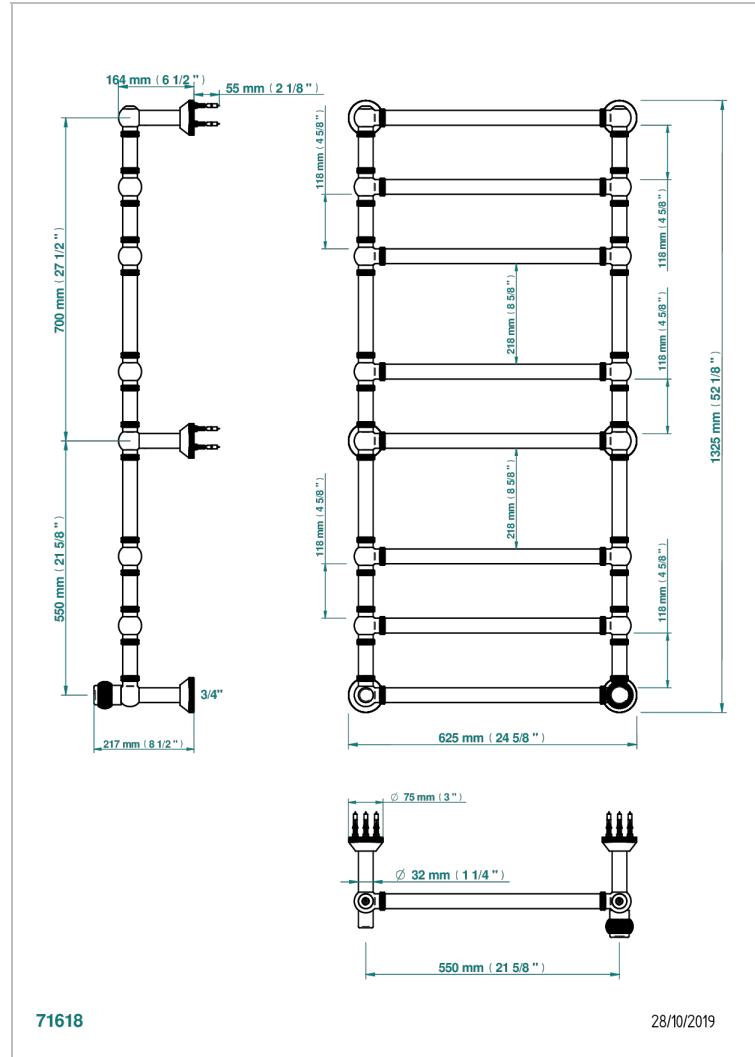

DIPLOMATE ROYALE

U4D-TWK8H1

THG[®]
PARIS

Полотенцесушитель Традиционный рифленый, 8 перекладин, 623 мм x 1323 мм, водяной, с 1 декоративной крестовой рукояткой

ХАРАКТЕРИСТИКИ

- Diplome Royale
- Полотенцесушитель Традиционный рифленый, 8 перекладин, 623 мм x 1323 мм, водяной, с 1 декоративной крестовой рукояткой

ТЕХНИЧЕСКИЕ ХАРАКТЕРИСТИКИ

- Pression : 0,5 bars < P < 3 bars (recommandée)
- Pressure : 7.25 psi < P < 43.5 psi (advised)
- Température eau maximale conseillée : 60°C
- Maximum water temperature advised: 140°F
- Hauteur minimale au sol (maximum height from the ground) : 60 cm (24")
- Puissance / Power : 171W à Delta T 30