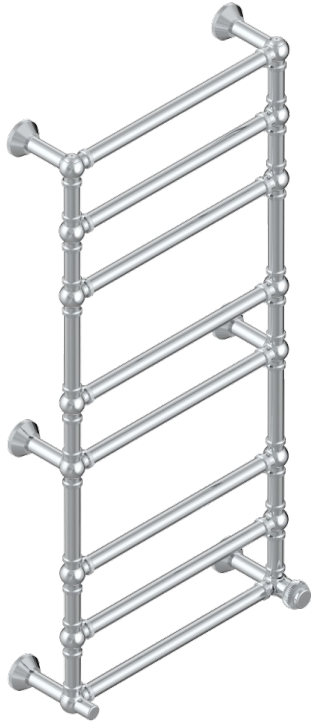

DIPLOMATE ROYALE

U4D-TWK8H1

THG[®]
PARIS

Полотенцесушитель Традиционный рифленый, 8 перекладин, 623 мм x 1323 мм, водяной, с 1 декоративной крестовой рукояткой

ХАРАКТЕРИСТИКИ

- Diplome Royale
- Полотенцесушитель Традиционный рифленый, 8 перекладин, 623 мм x 1323 мм, водяной, с 1 декоративной крестовой рукояткой

ТЕХНИЧЕСКИЕ ХАРАКТЕРИСТИКИ

- Pression : 0,5 bars < P < 3 bars (recommandée)
- Pressure : 7.25 psi < P < 43.5 psi (advised)
- Température eau maximale conseillée : 60°C
- Maximum water temperature advised: 140°F
- Hauteur minimale au sol (maximum height from the ground) : 60 cm (24")
- Puissance / Power : 171W à Delta T 30

ДОСТУПНЫЕ ВАРИАНТЫ ПОКРЫТИЙ

Blush PVD - H62
Graphite PVD - H64
Matt Umber PVD - H67
Matt blush PVD - H60
Matt graphite PVD - H65
Umber PVD - H66

Бронза - D01
Золото - F01
Матовое золото - F07
Матовое светлое золото - F31
Матовый никель - C01
Матовый хром - C02

Никель - B01
Покрытие PVD бронза - F33
Покрытие PVD золотистый цвет - H52
Покрытие PVD латунь - H49
Покрытие PVD матовая бронза - F34
Покрытие PVD матовая латунь - H50

Покрытие PVD матовый золотистый - H53
Покрытие PVD матовый никель - H56
Покрытие PVD никель - H55
Светлое золото - F30
Хром - A02