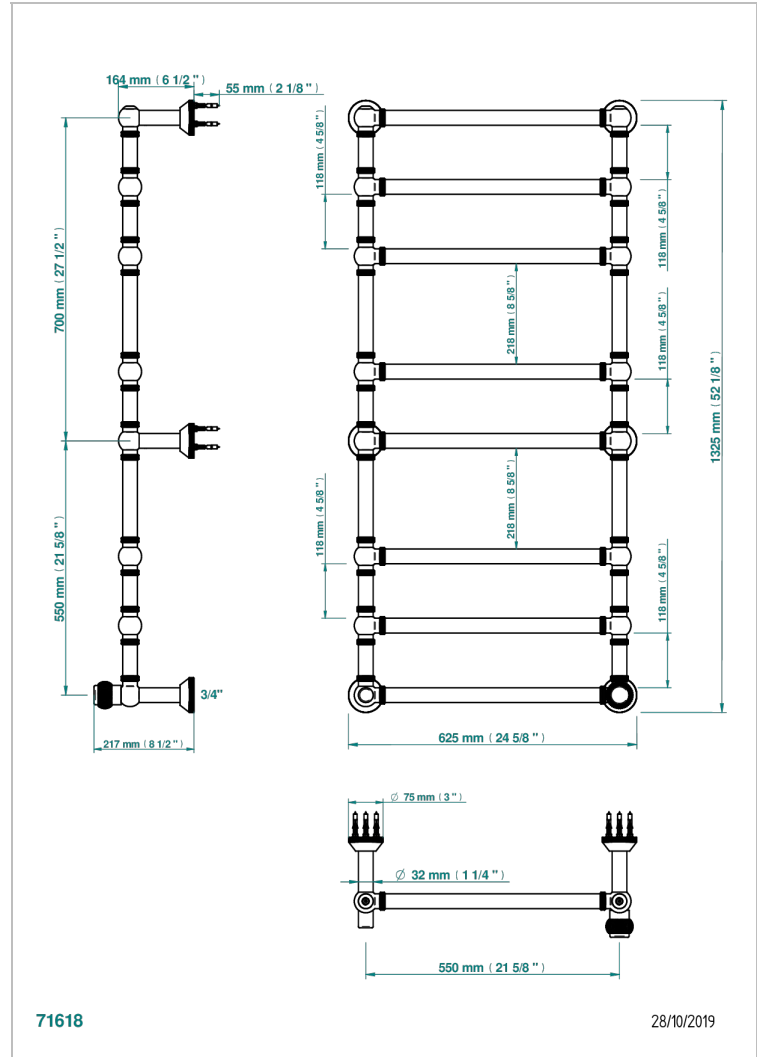

DIPLOMATE ROYALE

U4D-TWK8H1

Traditionell, Handtuchwärmer, Warmwasser, gerändelter Ring, 1 kollektionsspezifischer Bedienungsriff, 8 Stangen, 623 mm x 1323 mm

THG[®]
PARIS

EIGENSCHAFTEN

- Diplome Royale
- Traditionell, Handtuchwärmer, Warmwasser, gerändelter Ring, 1 kollektionsspezifischer Bedienungsriff, 8 Stangen, 623 mm x 1323 mm

TECHNISCHE DATEN

- Pression : 0,5 bars < P < 3 bars (recommandée)
- Pressure : 7.25 psi < P < 43.5 psi (advised)
- Température eau maximale conseillée : 60°C
- Maximum water temperature advised: 140°F
- Hauteur minimale au sol (maximum height from the ground) : 60 cm (24")
- Puissance / Power : 171W à Delta T 30