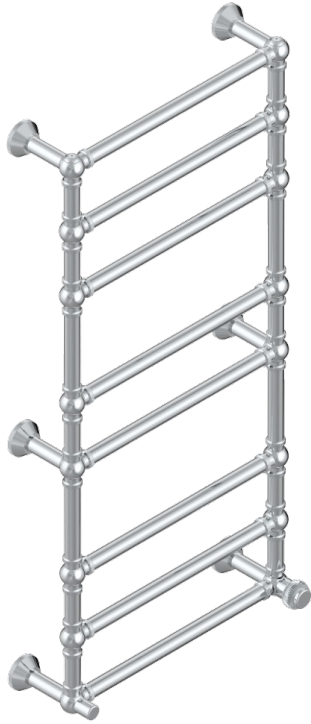

DIPLOMATE ROYALE

U4D-TWK8H1

Traditionell, Handtuchwärmer, Warmwasser, gerändelter Ring, 1 kollektionsspezifischer Bedienungsriff, 8 Stangen, 623 mm x 1323 mm

THG[®]
PARIS

EIGENSCHAFTEN

- Diplome Royale
- Traditionell, Handtuchwärmer, Warmwasser, gerändelter Ring, 1 kollektionsspezifischer Bedienungsriff, 8 Stangen, 623 mm x 1323 mm

TECHNISCHE DATEN

- Pression : 0,5 bars < P < 3 bars (recommandée)
- Pressure : 7.25 psi < P < 43.5 psi (advised)
- Température eau maximale conseillée : 60°C
- Maximum water temperature advised: 140°F
- Hauteur minimale au sol (maximum height from the ground) : 60 cm (24")
- Puissance / Power : 171W à Delta T 30

VERFÜGBARE OBERFLÄCHEN

Blassgold - F30
Blassgold matt unlackiert - F31
Bronze hell - D01
Chrom - A02
Chrom matt - C02
Gold - F01

Gold matt - F07
Nickel matt - C01
Pvd blush - H62
Pvd blush matt - H60
Pvd bronze braun - F33
Pvd bronze braun matt - F34