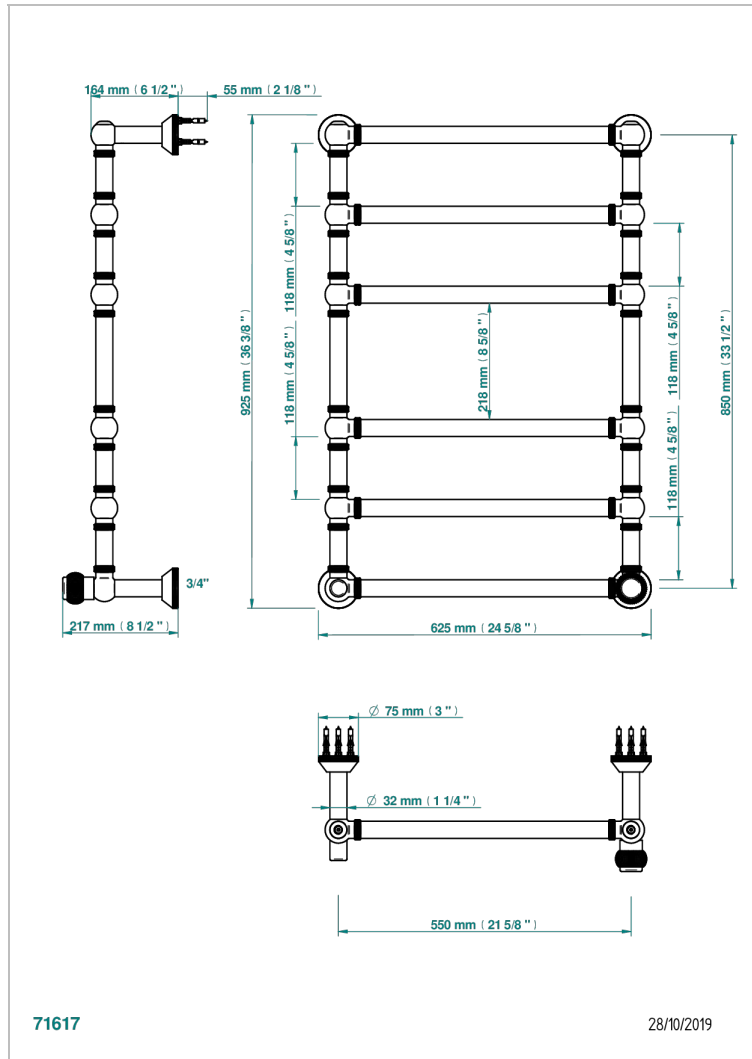

DIPLOMATE ROYALE

U4D-TWK6H1

THG[®]
PARIS

Sèche-serviettes Traditionnel moleté, 6 barres, 623 mm x 923 mm, hydraulique, avec 1 croisillon de style

CARACTÉRISTIQUES

- Diplomate Royale
- Sèche-serviettes Traditionnel moleté, 6 barres, 623 mm x 923 mm, hydraulique, avec 1 croisillon de style

SPÉCIFICATIONS TECHNIQUES

- Pression : 0,5 bars < P < 3 bars (recommandée)
- Pressure : 7.25 psi < P < 43.5 psi (advised)
- Température eau maximale conseillée : 60°C
- Maximum water temperature advised: 140°F
- Hauteur minimale au sol (maximum height from the ground) : 60 cm (24")
- Puissance / Power : 128W à Delta T 30