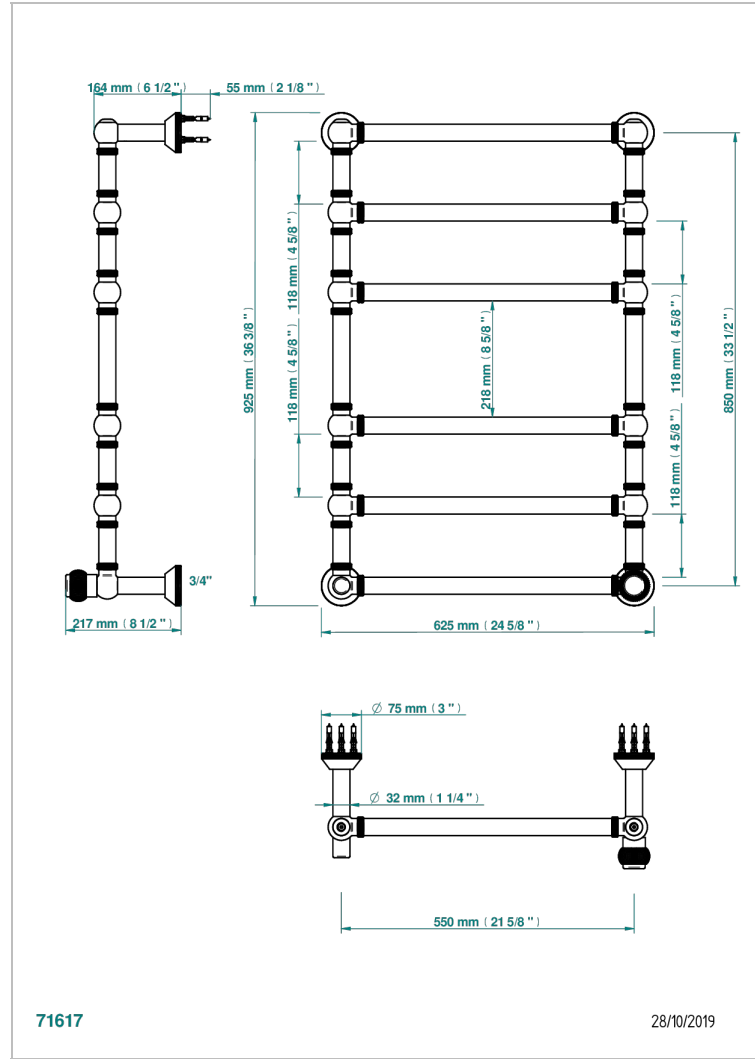

# DIPLOMATE ROYALE

U4D-TWK6H1

THG<sup>®</sup>  
PARIS

Полотенцесушитель Традиционный рифленый, 6 перекладин, 623 мм x 923 мм, водяной, с 1 декоративной крестовой рукояткой

## ХАРАКТЕРИСТИКИ

- Diplome Royale
- Полотенцесушитель Традиционный рифленый, 6 перекладин, 623 мм x 923 мм, водяной, с 1 декоративной крестовой рукояткой

## ТЕХНИЧЕСКИЕ ХАРАКТЕРИСТИКИ

- Pression : 0,5 bars < P < 3 bars (recommandée)
- Pressure : 7.25 psi < P < 43.5 psi (advised)
- Température eau maximale conseillée : 60°C
- Maximum water temperature advised: 140°F
- Hauteur minimale au sol (maximum height from the ground) : 60 cm (24")
- Puissance / Power : 128W à Delta T 30