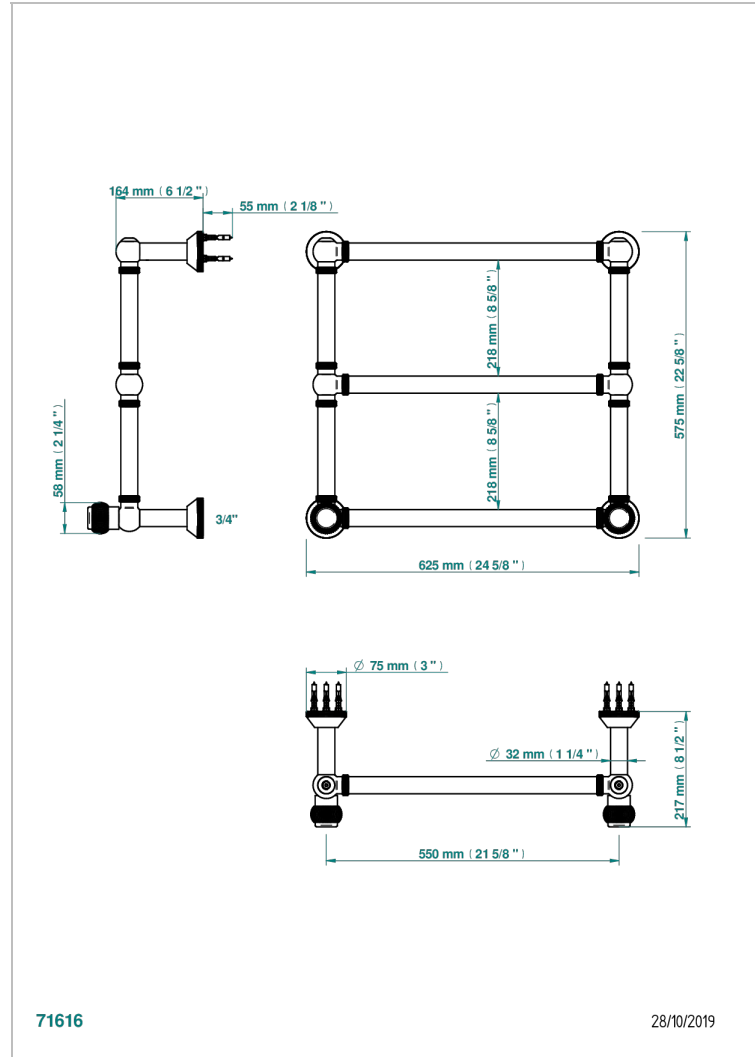

DIPLOMATE ROYALE

U4D-TWK3H2

Полотенцесушитель Традиционный рифленый, 3 перекладины, 623 мм x 573 мм, водяной, с 2 декоративными крестовыми рукоятками

THG[®]
PARIS

ХАРАКТЕРИСТИКИ

- Diplome Royale
- Полотенцесушитель Традиционный рифленый, 3 перекладины, 623 мм x 573 мм, водяной, с 2 декоративными крестовыми рукоятками

ТЕХНИЧЕСКИЕ ХАРАКТЕРИСТИКИ

- Pression : 0,5 bars < P < 3 bars (recommandée)
- Pressure : 7.25 psi < P < 43.5 psi (advised)
- Température eau maximale conseillée : 60°C
- Maximum water temperature advised: 140°F
- Hauteur minimale au sol (maximum height from the ground) : 60 cm (24")
- Puissance / Power : 64W à Delta T 30