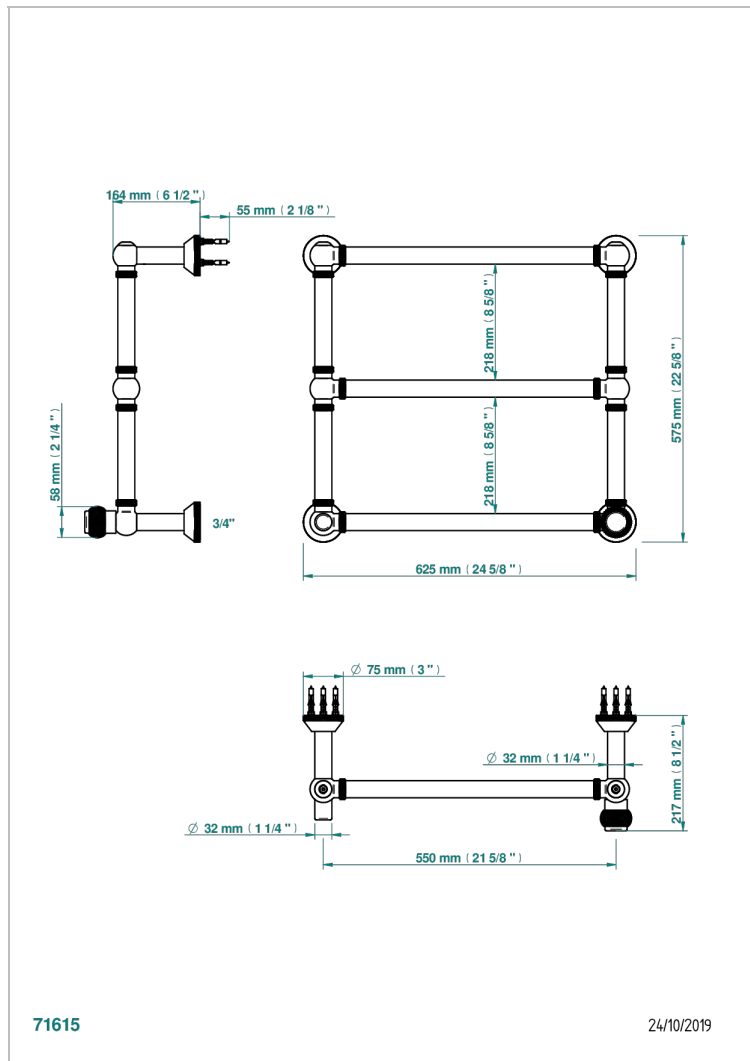

Полотенцесушитель Традиционный рифленый, 3 перекладины, 623 мм x 573 мм, водяной, с 1 декоративной крестовой рукояткой

71615

24/10/2019

### ХАРАКТЕРИСТИКИ

- Diplome Royale
- Полотенцесушитель Традиционный рифленый, 3 перекладины, 623 мм x 573 мм, водяной, с 1 декоративной крестовой рукояткой

### ТЕХНИЧЕСКИЕ ХАРАКТЕРИСТИКИ

- Pression : 0,5 bars < P < 3 bars (recommandée)
- Pressure : 7.25 psi < P < 43.5 psi (advised)
- Température eau maximale conseillée : 60°C
- Maximum water temperature advised: 140°F
- Hauteur minimale au sol (maximum height from the ground) : 60 cm (24")
- Puissance / Power : 64W à Delta T 30