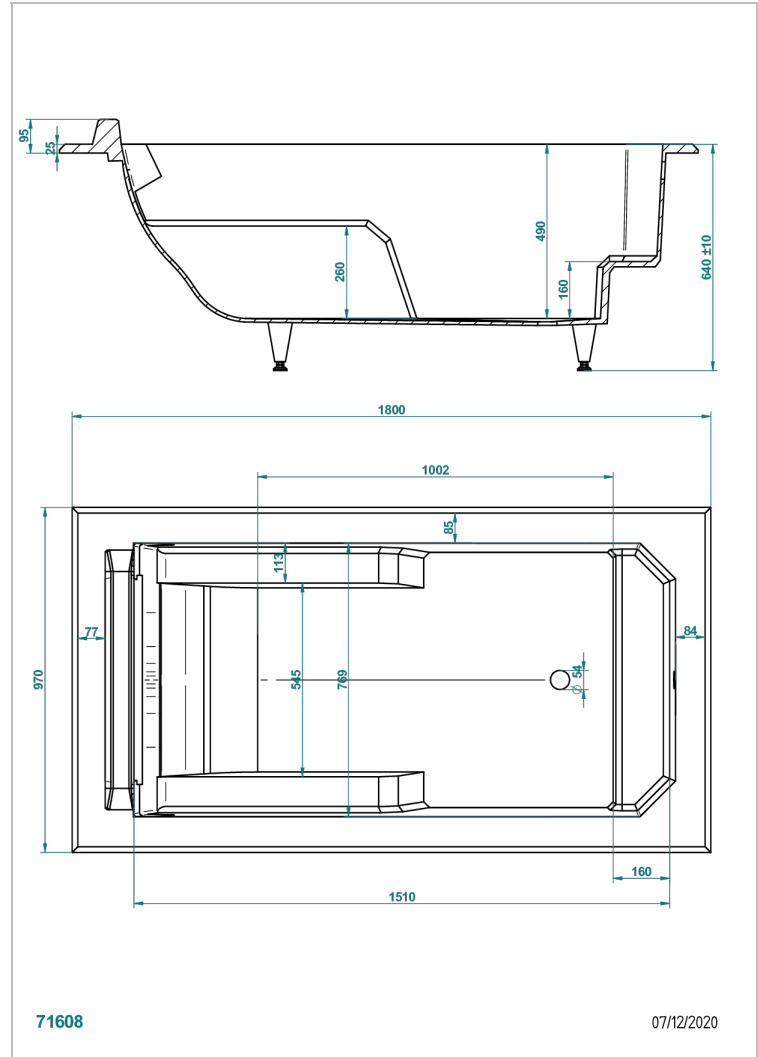

BAIGNOIRES A ENCASTRER

B10-B511

Baignoire MELRIDGE 180 x 97 x 64 cm, modèle à encastrer, livrée sans vidage

THG[®]
PARIS

CARACTÉRISTIQUES

- Poids 86 kg
- Volume utile 279 L - 74 gal
- Matière MineralStone

PRODUITS ASSOCIÉS

- Ref. B12-K12A Système balnéothérapie, 12 jets aérobain
- Ref. B12-K12H Système balnéothérapie, 12 jets hydrobain
- Ref. B12-K12H12A Système balnéothérapie, combiné 12 jets hydrobain et 12 jets aérobain
- Ref. B12-K102AB Système de chromothérapie 2 spots sur baignoire avec balnéothérapie
- Ref. B16-P100 Repose-tête carré 30 x 30 cm, blanc
- Ref. B16-P103 Repose-tête 1/2 cylindrique 13 cm x 26 cm, blanc
- Ref. B16-P104 Repose-tête en gel de polyuréthane 30 x 12 cm, h. 4 cm, blanc
- Ref. B16-P105 Repose-tête en gel de polyuréthane 38.5 x 21 cm, h. 2 cm, blanc
- Ref. B16-P106 Repose-tête en gel de polyuréthane 30 x 7 cm, h. 2 cm, blanc
- Ref. B16-P107 Repose-tête en gel de polyuréthane 35 x 40 cm, h. 5,5 cm, blanc
- Ref. B16-K111 Système de remplissage par lame d'eau avec enjoliveur métal
- Ref. B16-K102 Système de chromothérapie 2 spots sur baignoire sans balnéothérapie