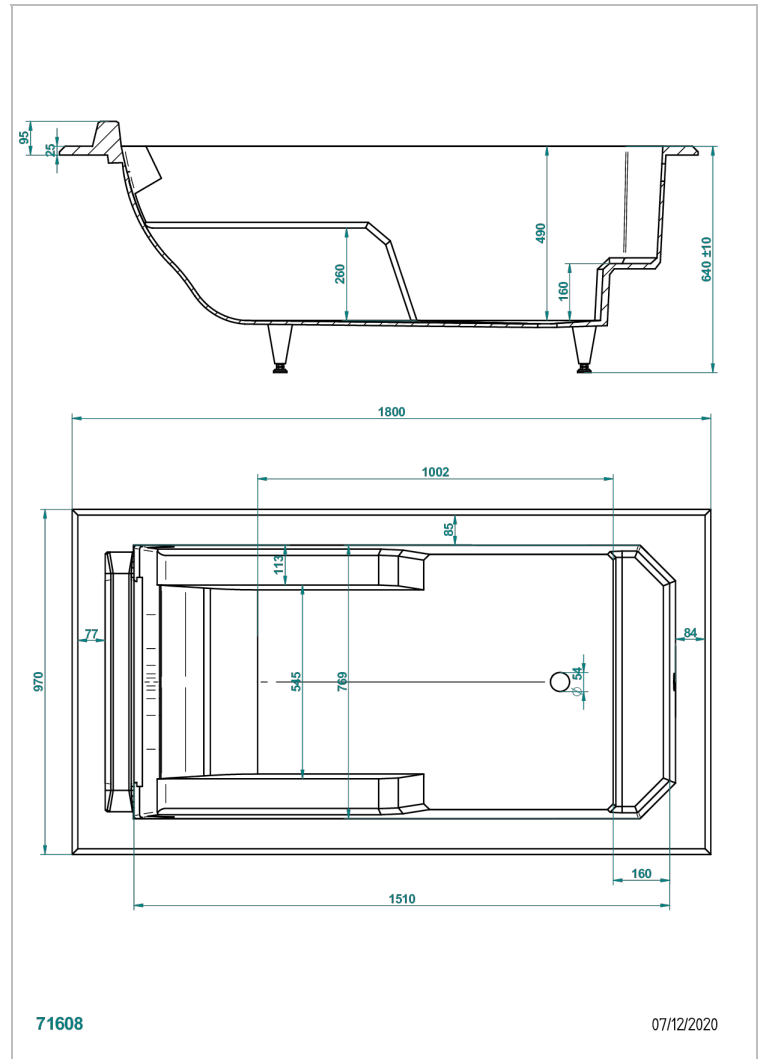

# BAIGNOIRES A ENCASTRER

B10-B511

Baignoire MELRIDGE 180 x 97 x 64 cm, modèle à encastrer, livrée sans vidage

THG<sup>®</sup>  
PARIS

71608

07/12/2020

## CARACTÉRISTIQUES

- Poids 86 kg
- Volume utile 279 L - 74 gal
- Matière MineralStone

## PRODUITS ASSOCIÉS

- Ref. B12-K12A Système balnéothérapie, 12 jets aérobain
- Ref. B12-K12H Système balnéothérapie, 12 jets hydrobain
- Ref. B12-K12H12A Système balnéothérapie, combiné 12 jets hydrobain et 12 jets aérobain
- Ref. B12-K102AB Système de chromothérapie 2 spots sur baignoire avec balnéothérapie
- Ref. B16-P100 Repose-tête carré 30 x 30 cm, blanc
- Ref. B16-P103 Repose-tête 1/2 cylindrique 13 cm x 26 cm, blanc
- Ref. B16-P104 Repose-tête en gel de polyuréthane 30 x 12 cm, h. 4 cm, blanc
- Ref. B16-P105 Repose-tête en gel de polyuréthane 38.5 x 21 cm, h. 2 cm, blanc
- Ref. B16-P106 Repose-tête en gel de polyuréthane 30 x 7 cm, h. 2 cm, blanc
- Ref. B16-P107 Repose-tête en gel de polyuréthane 35 x 40 cm, h. 5,5 cm, blanc
- Ref. B16-K111 Système de remplissage par lame d'eau avec enjoliveur métal
- Ref. B16-K102 Système de chromothérapie 2 spots sur baignoire sans balnéothérapie