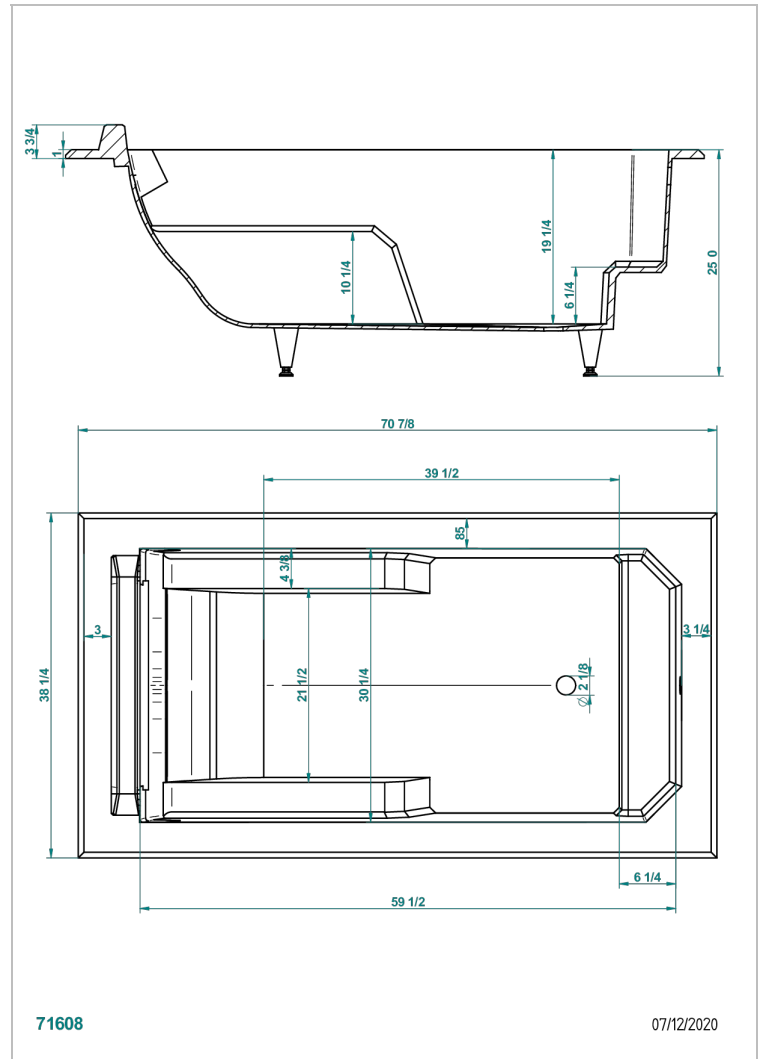

BAIGNOIRES A ENCASTRER

B10-B511

THG[®]
PARIS

Baignoire MELRIDGE 180 x 97 x 64 cm, modèle à encastrer, livrée sans vidage

CARACTÉRISTIQUES

- Poids 86 kg
- Volume utile 279 L - 74 gal
- Matière MineralStone

PRODUITS ASSOCIÉS

- Ref. B12-K12A Système balnéothérapie, 12 jets aérobain
- Ref. B12-K12H Système balnéothérapie, 12 jets hydrobain
- Ref. B12-K12H12A Système balnéothérapie, combiné 12 jets hydrobain et 12 jets aérobain
- Ref. B12-K102AB Système de chromothérapie 2 spots sur baignoire avec balnéothérapie
- Ref. B16-P100 Repose-tête carré 30 x 30 cm, blanc
- Ref. B16-P103 Repose-tête 1/2 cylindrique 13 cm x 26 cm, blanc
- Ref. B16-P104 Repose-tête en gel de polyuréthane 30 x 12 cm, h. 4 cm, blanc
- Ref. B16-P105 Repose-tête en gel de polyuréthane 38.5 x 21 cm, h. 2 cm, blanc
- Ref. B16-P106 Repose-tête en gel de polyuréthane 30 x 7 cm, h. 2 cm, blanc
- Ref. B16-P107 Repose-tête en gel de polyuréthane 35 x 40 cm, h. 5,5 cm, blanc
- Ref. B16-K111 Système de remplissage par lame d'eau avec enjoliveur métal
- Ref. B16-K102 Système de chromothérapie 2 spots sur baignoire sans balnéothérapie