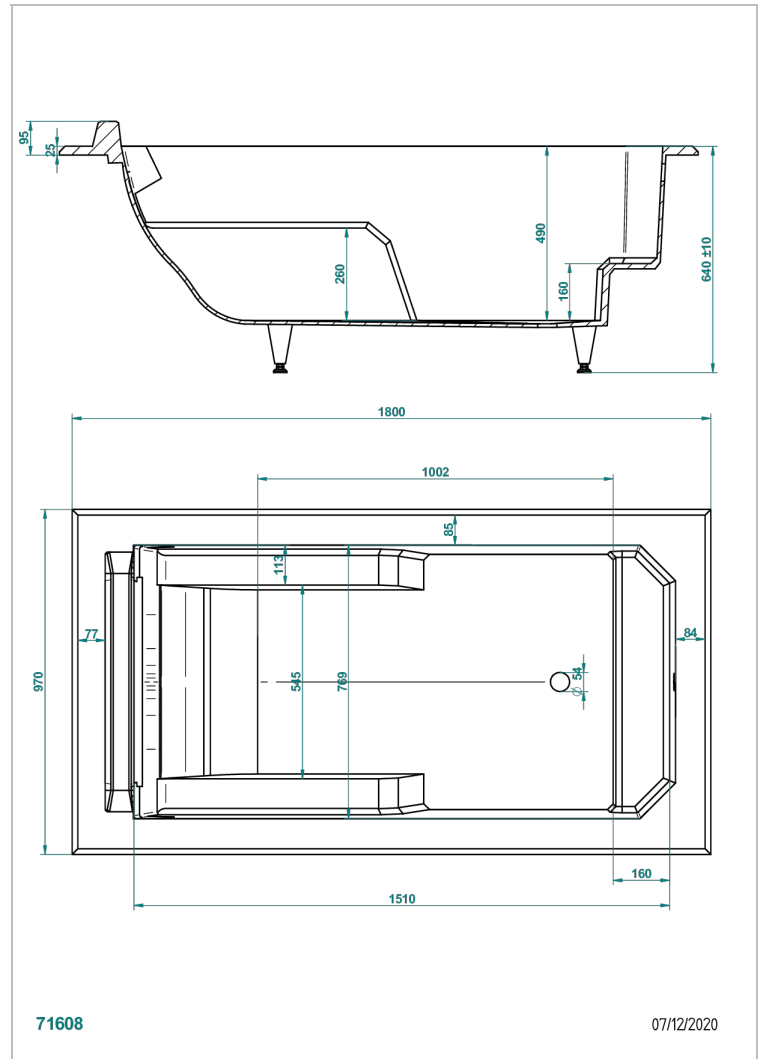

# BAIGNOIRES A ENCASTRER

B10-B511

Baignoire MELRIDGE 180 x 97 x 64 cm, modèle à encastrer, livrée sans vidage

THG<sup>®</sup>  
PARIS

## CARACTÉRISTIQUES

- Poids 86 kg
- Volume utile 279 L - 74 gal
- Matière MineralStone

## PRODUITS ASSOCIÉS

- Ref. B12-K12A Système balnéothérapie, 12 jets aérobain
- Ref. B12-K12H Système balnéothérapie, 12 jets hydrobain
- Ref. B12-K12H12A Système balnéothérapie, combiné 12 jets hydrobain et 12 jets aérobain
- Ref. B12-K102AB Système de chromothérapie 2 spots sur baignoire avec balnéothérapie
- Ref. B16-P100 Repose-tête carré 30 x 30 cm, blanc
- Ref. B16-P103 Repose-tête 1/2 cylindrique 13 cm x 26 cm, blanc
- Ref. B16-P104 Repose-tête en gel de polyuréthane 30 x 12 cm, h. 4 cm, blanc
- Ref. B16-P105 Repose-tête en gel de polyuréthane 38.5 x 21 cm, h. 2 cm, blanc
- Ref. B16-P106 Repose-tête en gel de polyuréthane 30 x 7 cm, h. 2 cm, blanc
- Ref. B16-P107 Repose-tête en gel de polyuréthane 35 x 40 cm, h. 5,5 cm, blanc
- Ref. B16-K111 Système de remplissage par lame d'eau avec enjoliveur métal
- Ref. B16-K102 Système de chromothérapie 2 spots sur baignoire sans balnéothérapie