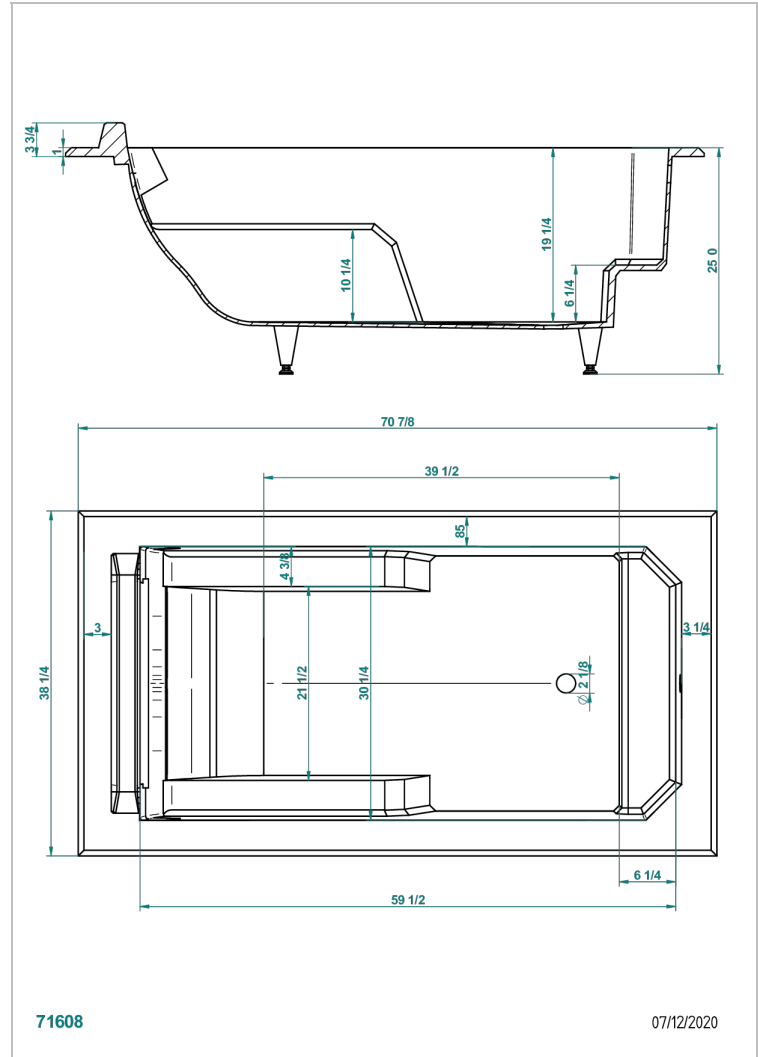

BAIGNOIRES A ENCASTRER

B10-B511

Baignoire MELRIDGE 180 x 97 x 64 cm, modèle à encastrer, livrée sans vidage

THG[®]
PARIS

CARACTÉRISTIQUES

- Poids 86 kg
- Volume utile 279 L - 74 gal
- Matière MineralStone

PRODUITS ASSOCIÉS

- Ref. B12-K12A Système balnéothérapie, 12 jets aérobain
- Ref. B12-K12H Système balnéothérapie, 12 jets hydrobain
- Ref. B12-K12H12A Système balnéothérapie, combiné 12 jets hydrobain et 12 jets aérobain
- Ref. B12-K102AB Système de chromothérapie 2 spots sur baignoire avec balnéothérapie
- Ref. B16-P100 Repose-tête carré 30 x 30 cm, blanc
- Ref. B16-P103 Repose-tête 1/2 cylindrique 13 cm x 26 cm, blanc
- Ref. B16-P104 Repose-tête en gel de polyuréthane 30 x 12 cm, h. 4 cm, blanc
- Ref. B16-P105 Repose-tête en gel de polyuréthane 38.5 x 21 cm, h. 2 cm, blanc
- Ref. B16-P106 Repose-tête en gel de polyuréthane 30 x 7 cm, h. 2 cm, blanc
- Ref. B16-P107 Repose-tête en gel de polyuréthane 35 x 40 cm, h. 5,5 cm, blanc
- Ref. B16-K111 Système de remplissage par lame d'eau avec enjoliveur métal
- Ref. B16-K102 Système de chromothérapie 2 spots sur baignoire sans balnéothérapie