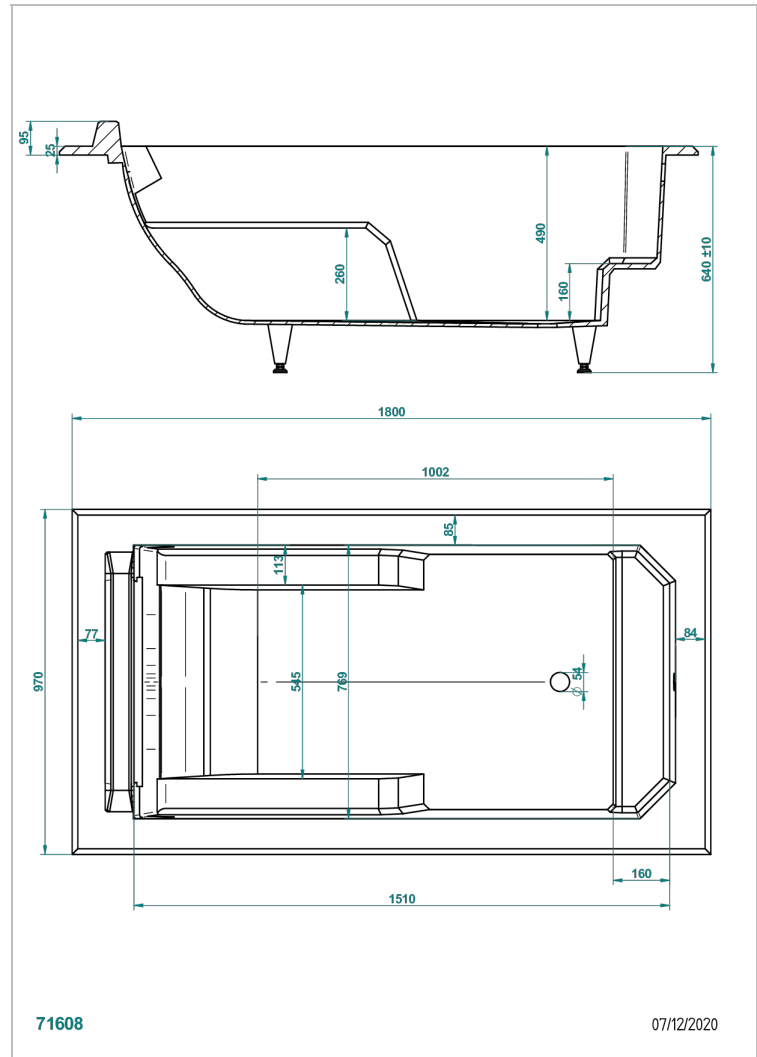

ВСТРАИВАЕМЫЕ ВАННЫ

B10-B511

MELRIDGE built-in bathtub 180 x 97 x 64 cm, delivered without waste

THG[®]
PARIS

ХАРАКТЕРИСТИКИ

- Встраиваемые ванны
- MELRIDGE built-in bathtub 180 x 97 x 64 cm, delivered without waste

СВЯЗАННЫЕ ТОВАРНЫЕ ПОЗИЦИИ

- Ref. B12-K12A Джакузи с 12 аэромассажными форсунками
- Ref. B12-K12H Джакузи с 12 гидромассажными форсунками
- Ref. B12-K12H12A Système balnéothérapie, combiné 12 jets hydrobain et 12 jets aérobain
- Ref. B12-K102AB Система хромотерапии с 2 светодиодами для гидромассажной ванны
- Ref. B16-P100 Квадратный подголовник 30 x 30 см, белый
- Ref. B16-P103 Цилиндрический подголовник 1/2 13 см x 26 см, белый
- Ref. B16-P104 Подголовник из полиуретанового геля 30 x 12 см, высота 4 см, белый
- Ref. B16-P105 Подголовник из полиуретанового геля 38.5 x 21 см, высота 2 см, белый
- Ref. B16-P106 Подголовник из полиуретанового геля 30 x 7 см, высота 2 см, белый
- Ref. B16-P107 Подголовник из полиуретанового геля 35 x 40 см, высота 5,5 см, белый
- Ref. B16-K111 Filling system by water blade
- Ref. B16-K102 Chromato-lighting system on bathtub without whirlpool system