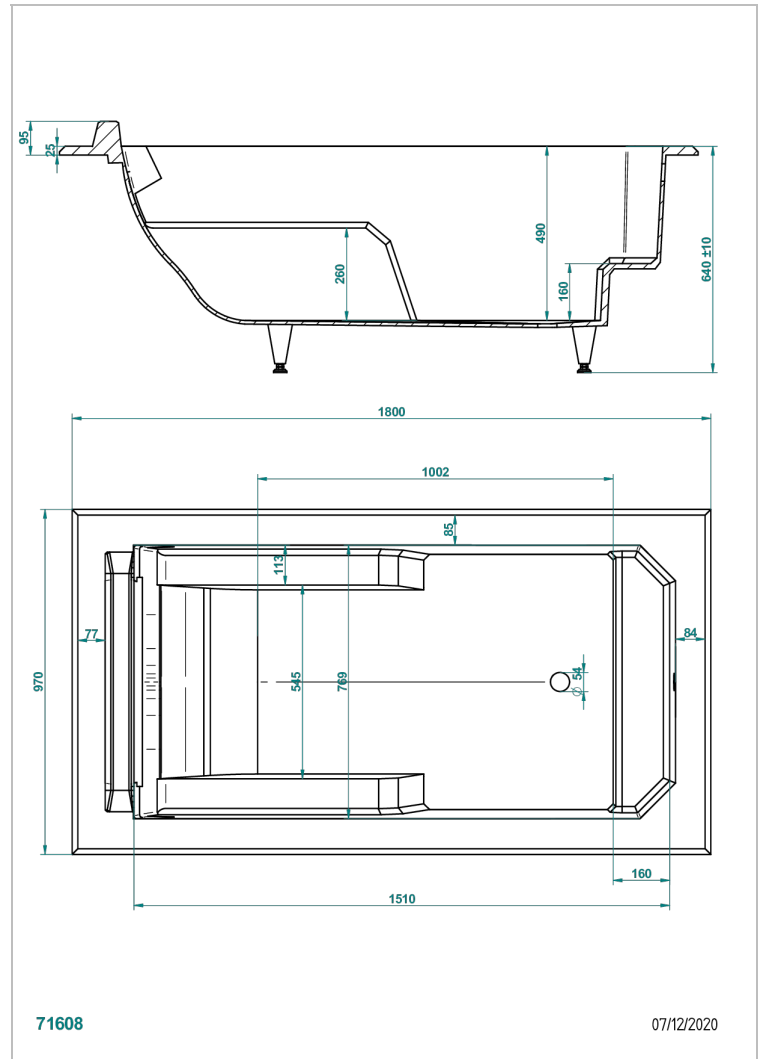

BAIGNOIRES A ENCASTRER

B10-B511

Baignoire MELRIDGE 180 x 97 x 64 cm, modèle à encastrer, livrée sans vidage

THG[®]
PARIS

CARACTÉRISTIQUES

- Poids 86 kg
- Volume utile 279 L - 74 gal
- Matière MineralStone

PRODUITS ASSOCIÉS

- Ref. B12-K12A Système balnéothérapie, 12 jets aérobain
- Ref. B12-K12H Système balnéothérapie, 12 jets hydrobain
- Ref. B12-K12H12A Système balnéothérapie, combiné 12 jets hydrobain et 12 jets aérobain
- Ref. B12-K102AB Système de chromothérapie 2 spots sur baignoire avec balnéothérapie
- Ref. B16-P100 Repose-tête carré 30 x 30 cm, blanc
- Ref. B16-P103 Repose-tête 1/2 cylindrique 13 cm x 26 cm, blanc
- Ref. B16-P104 Repose-tête en gel de polyuréthane 30 x 12 cm, h. 4 cm, blanc
- Ref. B16-P105 Repose-tête en gel de polyuréthane 38.5 x 21 cm, h. 2 cm, blanc
- Ref. B16-P106 Repose-tête en gel de polyuréthane 30 x 7 cm, h. 2 cm, blanc
- Ref. B16-P107 Repose-tête en gel de polyuréthane 35 x 40 cm, h. 5,5 cm, blanc
- Ref. B16-K111 Système de remplissage par lame d'eau avec enjoliveur métal
- Ref. B16-K102 Système de chromothérapie 2 spots sur baignoire sans balnéothérapie