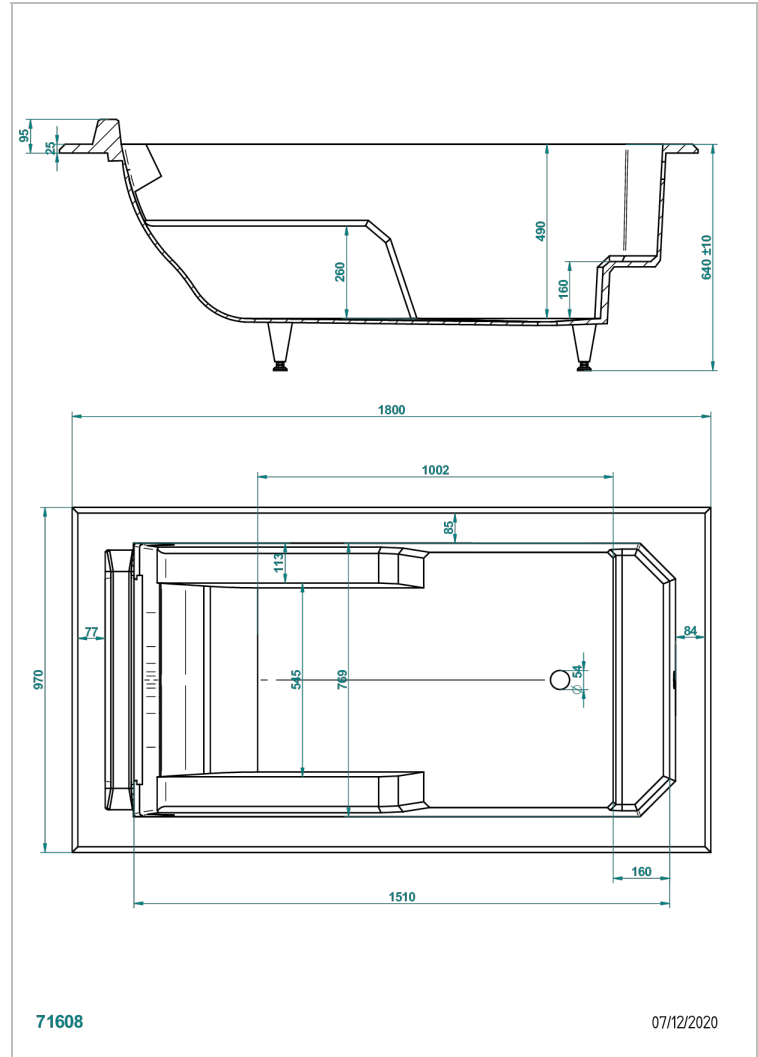

EINBAUMONTAGE BADEWANNE

B10-B511

Melridge badewanne 180 x 97 x 64cmcm einbaumontage, ohne ab- und Überlaufgarnitur

THG[®]
PARIS

EIGENSCHAFTEN

- Einbaumontage Badewanne
- Melridge badewanne 180 x 97 x 64cmcm einbaumontage, ohne ab- und Überlaufgarnitur

ÄHNLICHE PRODUKTE

- Ref. B12-K12A Whirlpool system with 12 aero jets
- Ref. B12-K12H Therapiesystem 12 hydrobain jets
- Ref. B12-K12H12A Whirlpool system with 12 hydro jets and 12 aero jets
- Ref. B12-K102AB chromotherapy System 2 Spots für Badewanne mit Whirlpool system
- Ref. B16-P100 Eckige Kopfstütze 30x30 cm, Weiß
- Ref. B16-P103 Nackenrolle 13 cm x 26 cm, Weiß
- Ref. B16-P104 Kopfstütze 30 x 12 cm, h. 4 cm, Weiß
- Ref. B16-P105 Kopfstütze 38.5 x 21 cm, h. 2 cm, Weiß
- Ref. B16-P106 Kopfstütze 30 x 7 cm, h. 2 cm, Weiß
- Ref. B16-P107 Kopfstütze 35 x 40 cm, h. 5,5 cm, Weiß
- Ref. B16-K111 Filling system by water blade
- Ref. B16-K102 chromotherapy System 2 Spots für Badewanne ohne Whirlpool system